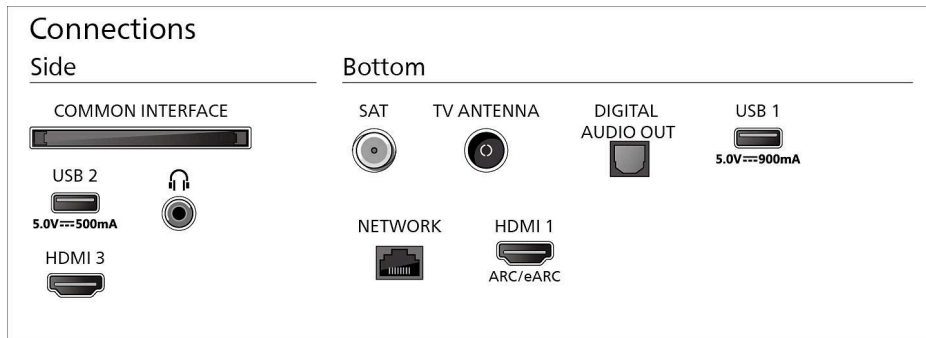

spustelėjimu, Perėjimas į nuotolinį valdymą,

Sistemos garso valdymas, Sistemos budėjimas

USB jungčių skaičius: 2

Prijungimas be laidų: „Wi-Fi“ 802.11ac, 2x2,

dviguba juosta, „Bluetooth 5.2“

HDCP 2.3: Taip, visose HDMI

HDMI ARC: Taip, naudojant HDMI1

HDMI 2.1 funkcijos: „eARC“ veikia su HDMI 1,

Veikia su „eARC“ / VRR / ALLM

„EasyLink 2.0“: Išorinis nustatymas per

televizoriaus NS, HDMI-CEC, skirtas „Philips“

televizoriui / kolonėlei

Palaikomos HDMI vaizdo funkcijos

Žaidimai: ALLM, HDMI KAD

HDR: HLG, Suderinama su HDR10+, HDR10

ES energijos suvartojimo kortelė

EPREL registracijos numeriai: 2705682

SDR energinė klasė: F

Ijungto režimo SDR energijos poreikis:

102 kWh/1000 h

HDR energinė klasė: G

Ijungto režimo HDR energijos poreikis:

145 kWh/1000 h

Elektros energijos suvartojimas veikiant

išjungties režimu: Netaikoma

Tinklo budėjimo režimas: 2,0 W

Maitinimas

Elektros energija: AC 100–240 V 50 / 60 Hz

Elektros energijos suvartojimas veikiant

budėjimo režimu: mažiau nei 0,5 W

Energijos taupymo funkcijos: Automatinio

išsijungimo laikmatis, Eko režimas, Išjungti

paveikslėlius (radijas), Šviesos jutiklis

Priedai

Prieddami priedai: 2 x AAA baterijos, Saugos

instrukcijos ir teisinė informacija, Nuotolinis

valdymas, Trumpa instrukcija, Stalinis stovas,

Maitinimo laidas

Konstrukcija

Televizoriaus spalvos: Matinis, juodas rėmelis

Stovo dizainas: Metalinis arkinis stovas

- Šio televizoriaus tam tikrų detalių sudėtyje, kur technologijos nesūlo jokių alternatyvų pagal galiojančios Pavojingų medžiagų direktyvos išimties sąlygas, yra švino.
- Televizorius palaiko DVB „nemokamas transliacijas“. Gali būti nepalaikomi tam tikri DVB operatoriai. Naujausią sąrašą galima rasti internetinės „Philips“ palaikymo svetainės DUK skyrelyje. Kai kurie operatoriai reikalauja sąlyginės prieigos ir prenumeratos. Dėl papildomos informacijos kreipkitės į savo operatorių.
- „Smart TV“ programos prieinamumas priklauso nuo televizoriaus modelio ir šalies. Daugiau informacijos rasite apsilankę www.philips.com/smarttv
- „Philips“ televizoriaus nuotolinio valdymo programa ir susijusios funkcijos kiekviename televizoriaus modelyje ir šalyje skiriasi, taip pat priklauso nuo operatoriaus, išmaniojo įrenginio modelio ir OS. Daugiau informacijos rasite apsilankę www.philips.com/TVRemoteapp
- EPG ir realus programų rodymas (iki 8 dienų) priklauso nuo šalies ir transliuotojo.
- Reikalinga „Netflix“ prenumerata. Priklauso nuo sąlygų, pateiktų <https://www.netflix.com>
- Transliacijos internetu paslaugos ant nuotolinio valdiklio priklauso nuo šalies. Žr. dėžėje esantį produktą.
- „Google Assistant“ pasiekiamas įvairiomis kalbomis ir skirtingose šalyse priklausomai nuo gaminio tipo.
- Valdymo balsu per televizorių funkcijos apimtis priklauso nuo šalies ir kalbos. Norėdami sužinoti naujausią informaciją, susisiekite su mūsų klientų aptarnavimo skyriumi.
- „Apple“, „AirPlay“ ir „Apple Home“ yra „Apple Inc.“ prekių ženklai, registruoti JAV ir kitose šalyse bei regionuose.