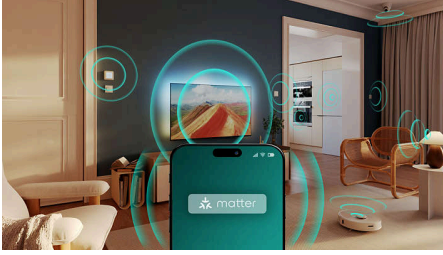

„Philips Smart TV Titan OS“

„Philips Smart TV Titan OS“ platforma greitai pateikia tai, ką mėgstate žiūrėti. Nuo kūrinių tęsinių iki serialų, nuo dokumentinių filmų iki dramų – viską, ko norite, rasite vos vienu mygtuko paspaudimu. Kad ir ką norėtumėte žiūrėti, visas geriausias turinys bus lengvai pasiekiamas.

QLED

4K „Ambilight“ televizorius

65PQS8601/12

Ypatybės

Suderinamas su „Matter Smart Home“

„Matter Smart Home“ suderinamumas užtikrina sklandžią integraciją į esamą išmaniųjų namų tinklą. Norėdami valdyti televizorių iš „Matter Smart Home“ programėlės arba naudodami valdymo balsu funkciją, tiesiog paspauskite nuotolinio valdymo pulto mygtuką ir kalbėkite. Pritemdykite šviesas. Sureguliuokite termostatą. Net įjunkite „Philips Ambilight“ televizorių. Viską atlikite viena komanda.

Universalus nuotolinio valdymo pultas

Universalus nuotolinio valdymo pultas leidžia visiškai valdyti „Philips“ televizorių, garso kolonėlę, ausines ir net išorinius imtuvus naudojant tik vieną nuotolinio valdymo pultą. Mėgaukitės sklandžiu ir vieningu valdymu. Nebereikės vargti su keliais nuotolinio valdymo pultais. Visada patogiu, sklandu ir sujungta.