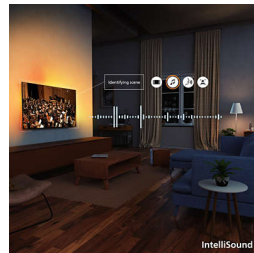

„IntelliSound“

Su mūsų „IntelliSound“ varikliu „QLED“ televizorius gali naudoti dirbtinį intelektą, kad užtikrintų geriausią galimą garsą! Nesvarbu, ar tai būtų laidos ir filmai, muzika, ar daug kalbos turintis turinys, pvz., žinios, televizorius automatiškai optimizuos nustatymus. Nenorite naudoti dirbtinio intelekto? Taip pat galite rankiniu būdu pasirinkti iš anksto nustatytus garso stilius arba patys pritaikyti nustatymus.