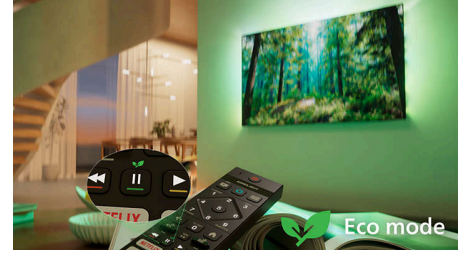

Ekonomiškas, minimalistinis dizainas

Tvarumas ir stilius. Šis gražiai pagamintas ypač plonas televizorius suprojektuotas atsižvelgiant į aplinkos apsaugą: nuo nuotolinio valdymo pulto, pagaminto iš perdirbto plastiko, iki FSC sertifikuotos pakuotės ir įdėklų, atspausdintų naudojant perdirbtą popierių. Ekologinis režimas vienu paspaudimu sumažina energijos suvartojimą visam turiniui ir nustatymams.