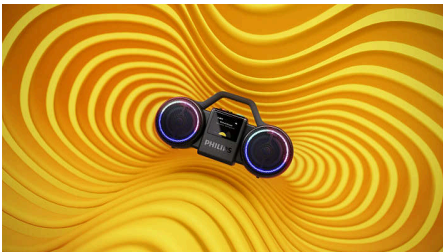

Moderne og retro. 100 år med lyd fra Philips.

- Tydelig fargedisplay med retro animasjoner
- LED-lysringer danser til musikken eller setter stemningen
- Philips Entertainment-app. Smart styring av The Roller
- GRS-sertifisert resirkulert plast. Ansvarlig innpakning

Moving Sound

Trådløs høyttaler

Høydepunkter

Slående lyd. Retro utseende

The Roller-høyttaleren ser kanskje ut som den gjorde i mixtape-æraen, men den har blitt videreutviklet for å levere maks. 120 W (60 W RMS) effekt og bass som er dypere enn noensinne. Hvis du er utendørs, kan du slå på Moving Sound for å holde bassen sterk og lyden klar i friluft.

Ekke stereolyd

To drivere på 8,9 cm, dedikerte diskant-høyttalere og et aktivt delefilter samarbeider for å skille diskant fra bass på en presis måte. To passive radiatorer gir dypere bass. Resultatet? Ekke stereolyd med kraftig dybde og skarpe, klare detaljer.

Bluetooth® 6.0, USB-C-lyd

Bluetooth® 6.0 lar deg streame uten irriterende fall i lyden, og du kan koble The Roller til to enheter samtidig. Du kan også koble en ekstern enhet til USB-C-porten og lytte til musikk på den måten.