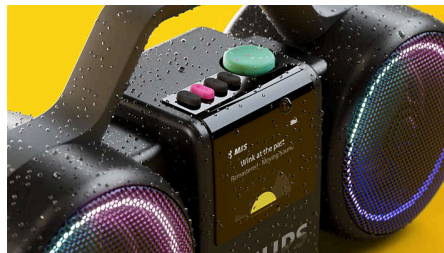

Bluetooth® 6.0, USB-C-lyd

Bluetooth® 6.0 lar deg streame uten irriterende fall i lyden, og du kan koble The Roller til to enheter samtidig. Du kan også koble en ekstern enhet til USB-C-porten og lytte til musikk på den måten.

Auracast™

Enten du har fest eller bare vil ha enda større lyd, kan du bruke Auracast™ til å sende musikk fra The Roller til så mange kompatible høyttalere du vil. LC3-kodeken støttes for bedre lyd, og det er lett å konfigurere den i appen vår.

IP67-støvtett/-vanntett

The Roller er bygget for musikkopplevelser på farten, da den leveres med et innebygd bærehåndtak og er klassifisert som IP67 støvtett og vanntett. Bare sett den ned og skru opp

TAMS60B/00

volumet, enten du er på en parkplen, bassengtterasse, bygate eller et støvete dansegulv.

Animert fargedisplay

Selv displayet er groovy. Se kassetter snurre, vinyler rotere og equalizer-stolper danse, eller velg et retro bakgrunnsbilde. Viktige kontroller og sporinformasjon forblir synlige, og du kan sprite opp konfigurasjonen eller justere displayets lysstyrke via en fysisk knapp eller appen vår.