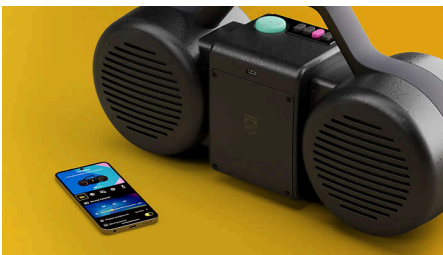

The Roller

Et ikon er gjenfødt. The Roller bringer ekte stereolyd og sømløs tilkobling med en umiskjennelig 80-tallsstil. Den er dristig, høylytt og leverer dyp, veldefinert bass som er hardtslående og treffsikker.

Moving Sound

Trådløs høyttaler

Høydepunkter

Slående lyd. Retro utseende

The Roller-høyttaleren ser kanskje ut som den gjorde i mixtape-æraen, men den har blitt videreutviklet for å levere maks. 120 W (60 W RMS) effekt og bass som er dypere enn noensinne. Hvis du er utendørs, kan du slå på Moving Sound for å holde bassen sterk og lyden klar i friluft.

Ekke stereolyd

To drivere på 8,9 cm, dedikerte diskant-høyttalere og et aktivt delefilter samarbeider for å skille diskant fra bass på en presis måte. To passive radiatorer gir dypere bass. Resultatet? Ekke stereolyd med kraftig dybde og skarpe, klare detaljer.

Bluetooth® 6.0, USB-C-lyd

Bluetooth® 6.0 lar deg streame uten irriterende fall i lyden, og du kan koble The Roller til to enheter samtidig. Du kan også koble en ekstern enhet til USB-C-porten og lytte til musikk på den måten.