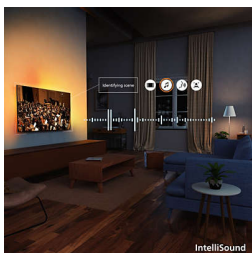

Forma. Funkció. Fantasztikus érték

Emelje magasabb szintre a szórakozást ezzel az elegáns 4K TV-vel, amely HDR10+ felbontást, valamint mesterséges intelligenciával optimalizált és magával ragadó Dolby Atmos hangzást biztosít. A Matter intelligens otthoni támogatás és a gyors Titan operációs rendszer egyszerűvé teszi a vezérlést, nagy teljesítményt és kiemelkedő értéket biztosítva.

Élénk látvány, mozihatasú hangzás

- Bármilyen nézőpontból, tökéletes hangzást kap a tévéből. IntelliSound motor
- Vegye magát körbe a Dolby Atmos és a DTS:X hangzásával

Intelligens. Elegáns. Csatlakoztatott

Fénypontok

4K LED

A 8 millió pixel harmonikusan együttműködve páratlan 4K képminőséget biztosít. A lehető legélesebbre beállított képek részletgazdagabb és élethűbb jeleneteket hívnak életre, így ez a Philips TV minden másnál valóságosabban örökíti meg a pillanatot.

HDR10+

Várjon el még több részletet. Jobb képminőség képkockáról képkockára. A színek és a kontraszt jobb kiemelése a legsötétebb pillanatokot és a legvilágosabb jeleneteket is tisztábbá teszi.

IntelliSound