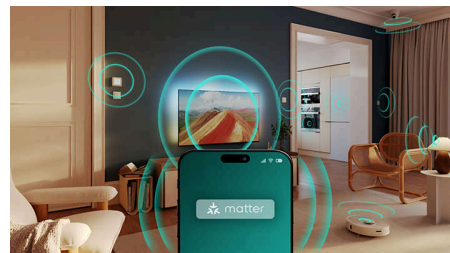

Matter Smart Home-kompatibilitás

A Matter Smart Home-kompatibilitás azt jelenti, hogy a tévét a Matter Smart Home alkalmazáson keresztül vezérelheti, illetve hangvezérléssel irányíthatja a tévét Alexa-képes eszközökön vagy a Google intelligens hangszórókon keresztül. Így a hangja segítségével filmeket, műsorokat kereshet, ajánlásokat kaphat, és még sok más funkciót elérhet.