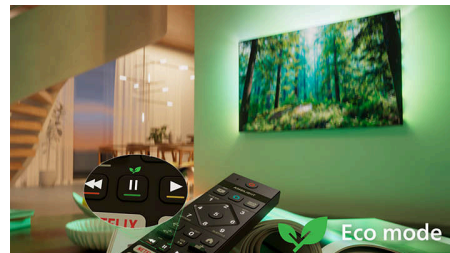

Ökodizájn

A fenntarthatóság és a stílus találkozása. Ez a gyönyörűen kidolgozott TV a bolygót szem előtt tartva készült: újrahasznosított műanyagból készült távvezérlővel, FSC-tanúsítvánnyal rendelkező csomagolással és újrahasznosított papírra nyomtatott mellékletekkel rendelkezik. Az Eco üzemmód segítségével egyetlen érintéssel csökkenthető az energiafogyasztás minden tartalomra és beállításra vonatkozóan.

EasyLink+

Az EasyLink+ segítségével csupán egyetlen távvezérlővel teljes mértékben vezérelheti Philips TV-jét, soundbar hangprojektorát, fejhallgatóját és akár külső hangolóegységeit is. Tapasztalja meg a zökkenőmentes és egységes vezérlést. Többé nem kell több távvezérlővel zsonglórködni. Minden alkalommal egyszerű, kényelmes csatlakozási élményre számíthat.