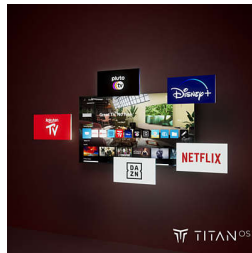

Dolby Atmos I-DTS:X

הצליל נשמע כמו שהבמאי התכוון, עם Dolby Atmos, יוצר חוויית שמע תלת-ממד, כמו להיות DTS:X ויחד עם בתוך הסרט. הממד שנוסף לצליל סוחף אותך עמוק יותר לחווייה, בלי לצאת מהבית.

Philips Smart TV Titan OS