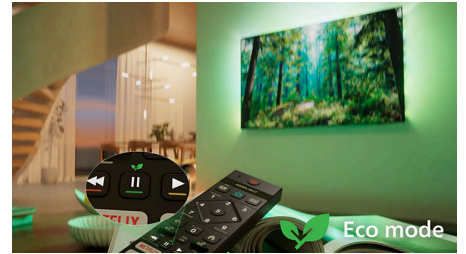

עיצוב סביבתי

קיימות פוגשת סגנון. טלוויזיה זו, המעוצבת באופן יפהפה, תוכננה מתוך מחשבה על כדור הארץ, החל משלט רחוק שיוצר מפלסטיק ממוחזר, דרך אריזה עם ועד לעלוני מידע שהודפסו על נייר ממוחזר. FSC אישור תוכלו להפחית את צריכת האנרגיה בכל Eco עם מצב התוכן וההגדרות בלחיצה אחת.

EasyLink

Philips מעניקה לכם שליטה מלאה במוצרי EasyLink כגון טלוויזיות, מקרני קול ואפילו ממירים חיצוניים עם שלט רחוק אחד. בואו לחוות שליטה חלקה ומאוחדת. אין צורך לעבור כל הזמן בין שלטים שונים. רק נוחות מקושרת וחלקה בכל פעם.