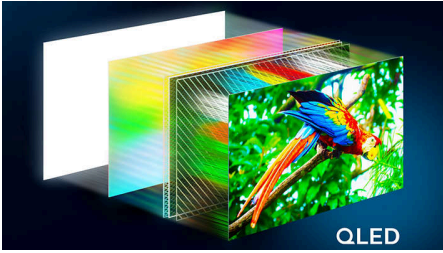

4K QLED אבהירות צבעים של טלוויזיית

- Quantum Dot לתצוגה צבעונית ואיכות צבע בטכנולוגיית QLED טכנולוגיית 4
- מדויק ברמת הפיקסל Ultra HD הפרטים הקטנים מגיעים קרוב אליכם עם
- HDR10+ צבע וניגודיות כמו שלא הכרת עם טכנולוגיית

עיצוב שמדבר בעד עצמו

- עיצוב סביבתי - חשיבה עיצובית אירופאית
- שליטה חלקה וקלה. EasyLink.

Highlights

4K QLED

צבעים חזקים. סגנות חדות במיוחד. זוהי בהירות של Quantum Dot. 4 עם (UHD), היא תוכלו להיסחף לתוך כל HDR-מסתגלת לכל פורמטי ה רגע עוצר נשימה, בין אם הוא חשוך או מואר, במשחק או בסטרימינג, סגנה אחר סגנה.

Pixel Precise Ultra HD

זה הזמן לראות טוב יותר ולהיסחף בפרטים הקטנים, עם רמת דיוק שעולה על כל דמיון. עם מסך Pixel Precise Ultra HD, כל רגע הופך לחוויה עוצרת נשימה.

+HDR10

פירוט גבוה יותר. איכות תמונה משופרת בכל פריים. עם תשומת לב רבה יותר לצבע ולניגודיות, הרגעים האפלים והבהירים יותר הופכים לברורים.