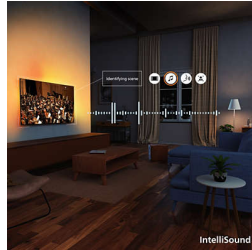

## Pixel Precise Ultra HD

זה הזמן לראות טוב יותר ולהיסחף בפרטים הקטנים, עם רמת דיוק שעולה על כל דמיון. עם מסך Pixel Precise Ultra HD, כל רגע הופך לחוויה עוצרת נשימה.

## +HDR10

פירוט גבוה יותר. איכות תמונה משופרת בכל פריים. עם תשומת לב רבה יותר לצבע ולניגודיות, הרגעים האפלים והבהירים יותר הופכים לברורים.

## IntelliSound

QLED מאפשר לטלוויזיית IntelliSound מנוע כדי לספק את הצליל הטוב ביותר! בין AI-להשתמש ב אם מדובר בתוכניות וסרטים, מוזיקה או תוכן עם הרבה דיבור כמו חדשות, הטלוויזיה תמטב את ההגדרות אפשר גם AI-באופן אוטומטי. לא רוצים להשתמש ב לבחור סגנונות צליל קבועים מראש באופן ידני או להתאים את ההגדרות בעצמכם.