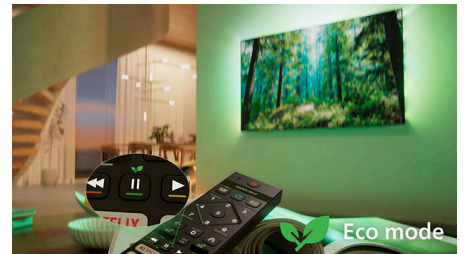

עיצוב סביבתי

קיימות פוגשת סגנון. טלוויזיה זו, המעוצבת באופן יפהפה, תוכננה מתוך מחשבה על כדור הארץ, החל משלט רחוק שיוצר מפלסטיק ממוחזר, דרך אריזה עם ועד לעלוני מידע שהודפסו על נייר ממוחזר. FSC אישור תוכלו להפחית את צריכת האנרגיה בכל Eco עם מצב התוכן וההגדרות בלחיצה אחת.

EasyLink

Philips מעניקה לכם שליטה מלאה במוצרי EasyLink כגון טלוויזיות, מקרני קול ואפילו ממירים חיצוניים עם שלט רחוק אחד. בואו לחוות שליטה חלקה ומאוחדת. אין צורך לעבור כל הזמן בין שלטים שונים. רק נוחות מקושרת וחלקה בכל פעם.