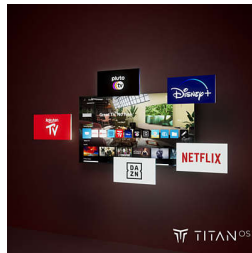

Philips Smart TV Titan OS

מביאה אליכם Philips Smart TV Titan OS פלטפורמת את מה שתמצאו בצפות בו, ומהר. סרטים או סדרות, דוקומנטרי או דרמה, כל מה שתמצאו מחכה בלחיצת כפתור. לא משנה מה תרצו לראות, כל אפליקציות הזרמת התוכן נמצאות בהישג יד.