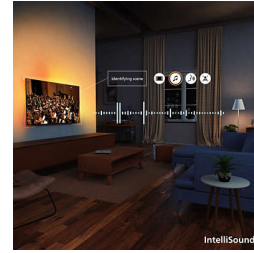

Innovatív. Magával ragadó. Hihetetlen.

Merüljön el a 4K QLED ragyogó színeiben. Magával ragadó Ambilight. Dolby Atmos 3D mozihangzással. A Titan operációs rendszer segítségével mindent könnyedén megnézhet, amit csak szeretne. Ez a TV nem csak a pillanatot teszi gazdagabbá, hanem jobb vizuális élményt is biztosít.

4K QLED

Élénk színek. Ultraéles jelenetek. A Quantum Dot technológia által nyújtott ragyogó színek. A 4K (UHD) felbontásnak köszönhetően ez készülék

minden HDR-formátumhoz alkalmazkodik.

Legyen szó sötét vagy világos tónusú, lejátszott vagy streamelt jelenetről, minden részletet élvezettel figyelhet, ahogy kibontakozik a cselekmény.

HDR10+

Várjon el még több részletet. Jobb képminőség képkockáról képkockára. A színek és a kontraszt jobb kiemelése a legsötétebb pillanatokot és a legvilágosabb jeleneteket is tisztábbá teszi.

IntelliSound