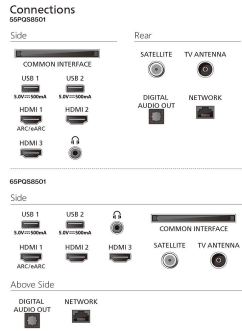

Tartozékok

Mellékelt tartozékok: 2 db AAA elem, Asztali állvány, Jogi és biztonsági brosúra, Gyors üzembe helyezési útmutató, Hálózati tápkábel, Távvezérlő

Kialakítás

TV-színek: Matt fekete keret

Állványkialakítás: Fekete, ívelt fémállvány

Méretek

Távolság a 2 állvány között: 1252 mm

Fali tartóval kompatibilis: 400 x 300 mm

- * A készüléknek csak bizonyos részei vagy alkotóelemei tartalmaznak ólmot, amelyek esetében az RoHS irányelv nem tartalmaz technológiai alternatívákat.
- * Az eszköz alkalmas a magyarországi földfelszíni, szabad hozzáféréssel digitális televíziós műsorszórás vételére.
- * A Smart TV alkalmazás elérhetősége TV-típusonként és országonként változik. További részletek: www.philips.com/smarttv
- * A Philips TV Remote alkalmazás és a kapcsolódó funkciók a TV-típusok, szolgáltatók és országok, valamint az intelligens készülékek és operációs rendszerek függvényében változóak. További részletek: www.philips.com/TVRemoteapp
- * Az elektronikus műsorfüzet (EPG) és a tényleges megtekinthetőség (legfeljebb 8 napig) ország- és szolgáltatófüggő.
- * Netflix-előfizetés szükséges. A feltételeket lásd: <https://www.netflix.com>
- * Az Amazon Prime bizonyos nyelveken és országokban érhető el.
- * A távvezérlő felső részén található médiaszolgáltatások gomb országonként eltérő. Kérjük, tekintse meg a dobozban található aktuális terméket.
- * A Google Segéd terméktípustól függően különféle nyelveken és országokban érhető el.
- * A TV-készüléken keresztül elérhető hangvezérlési szolgáltatások köre országonként és nyelvenként eltérő. A legfrissebb információkért forduljon ügyfélszolgálatunkhoz.
- * *Az Apple, az AirPlay és az Apple Home az Apple Inc. Egyesült Államokban és más országokban és régiókban bejegyzett védjegyei.