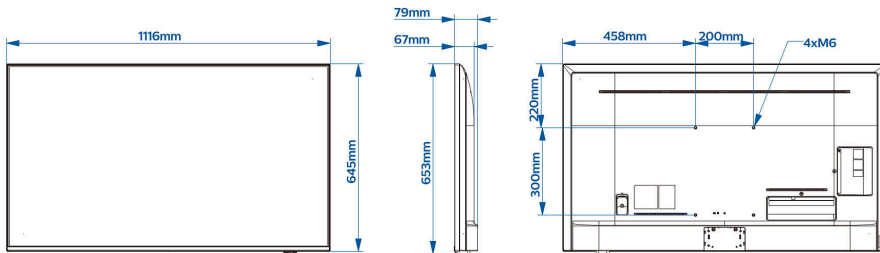

รายละเอียดเฉพาะ

ภาพ/การแสดงภาพ

ขนาดจอในแนวทแยง (นิ้ว): 50 นิ้ว
ขนาดจอในแนวทแยง (เมตร): 126 ซม.
จอแสดงผล: 4K Ultra HD LED
ความละเอียดจอ: 3840x2160p
ความสว่าง: 400 cd/m²

ความละเอียดของจอแสดงผลที่รองรับ

HDMI: สูงถึง 3840x2160p@60Hz
จูนเนอร์: อื่นๆ: สูงถึง 1920x1080p@60Hz, T2 HEVC: สูงถึง 3840x2160@60Hz
USB, LAN: HEVC: สูงถึง 3840x2160@60Hz, อื่นๆ: สูงถึง 1920x1080p@60Hz

ดีไซน์

สี: สีเทาแอนทราไซด์
วัสดุ: โครมอลูมิเนียม

ขนาด

ความกว้างของเครื่อง: 1116 มม.
ความสูงของเครื่อง: 645 มม.
ความหนาของเครื่อง: 67/79 มม.
น้ำหนักผลิตภัณฑ์: 13.2 กก.
ติดตั้งได้: 200 x 300 มม., M6

* Netflix: ข้อกำหนดและเงื่อนไขเฉพาะที่ต้องได้รับการอนุมัติและนำไปใช้เพื่อเปิดใช้งานแอป
* Google Cast ต้องการการเข้าถึงเซิร์ฟเวอร์ของ Google
* ความพร้อมใช้งานของ Google Assistant ขึ้นอยู่กับการตั้งค่าประเทศและภาษา การใช้ Google Assistant ต้องใช้โมดูลคอนโทรลที่มีฟังก์ชันเสียง
* คุณสมบัติที่มีจะขึ้นอยู่กับการใช้งานที่เลือกโดยผู้ติดตั้ง
* ทาง Philips ไม่รับประกันความพร้อมใช้งานและความต่อเนื่องของฟังก์ชันการทำงานที่ถูกต้องของแอป
* หน่วยความจำที่มีอยู่จริงอาจน้อยลงเนื่องจากมีการกำหนดค่าล่วงหน้าของอุปกรณ์
* วัสดุที่ใช้ไฟโพลีเมตเปิดทั่วไปตาม IEC62087 Ed 2 การใช้พลังงานจริงจะขึ้นอยู่กับวิธีการใช้งานโทรทัศน์
* ทีวีรุ่นนี้มีสารตะกั่วเฉพาะบางส่วน หรือในบางส่วนประกอบบางส่วนซึ่งไม่มีเทคโนโลยีอื่นที่สามารถทดแทนได้ตามข้อกำหนดของ RoHS Directive
* Android, Google Play และ Chromecast เป็นเครื่องหมายการค้าของ Google LLC