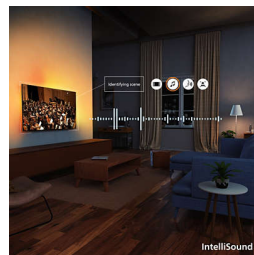

„IntelliSound“

Su mūsų „IntelliSound“ varikliu jūsų televizorius gali naudoti DI, kad užtikrintų geriausią įmanomą garsą! Nesvarbu, ar tai būtų laidos ir

filmai, muzika ar daug kalbos turintis turinys, pvz., žinios, televizorius automatiškai optimizuos nustatymus. Nenorite naudoti DI? Taip pat galite rankiniu būdu pasirinkti iš anksto nustatytus garso stilius arba patys pritaikyti nustatymus.