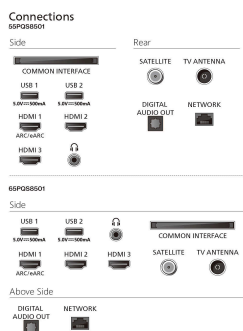

spustelėjimu, Perėjimas į nuotolinį valdymą,

Sistemos garso valdymas, Sistemos budėjimas

USB jungčių skaičius: 2

Prijungimas be laidų: „Wi-Fi“ 802.11ac, 2x2,

dviguba juosta, „Bluetooth 5.2“

HDCP 2.3: Taip, visose HDMI

HDMI ARC: Taip, naudojant HDMI1

HDMI 2.1 funkcijos: „eARC“ veikia su HDMI 1,

Veikia su „eARC“ / VRR / ALLM

„EasyLink 2.0“: HDMI-CEC, skirtas „Philips“

televizoriui / kolonėlei, Išorinis nustatymas per

televizoriaus NS

Palaikomos HDMI vaizdo funkcijos

Žaidimai: ALLM, HDMI KAD

HDR: HLG, Suderinama su HDR10+, HDR10

ES energijos suvartojimo kortelė

EPREL registracijos numeriai: 2606960

SDR energinė klasė: F

Ijungto režimo SDR energijos poreikis:

69 kWh/1000 h

HDR energinė klasė: G

Ijungto režimo HDR energijos poreikis:

97 kWh/1000 h

Elektros energijos suvartojimas veikiant

išjungties režimu: Netaikoma

Tinklo budėjimo režimas: 2,0 W

Maitinimas

Elektros energija: AC 100–240 V 50 / 60 Hz

Elektros energijos suvartojimas veikiant

budėjimo režimu: mažiau nei 0,5 W

Energijos taupymo funkcijos: Automatinio

išsijungimo laikmatis, Šviesos jutiklis, Eko režimas,

Išjungti paveikslėlius (radijas)

Priedai

Pridedami priedai: 2 x AAA baterijos, Saugos

instrukcijos ir teisinė informacija, Nuotolinis

valdymas, Stalinis stovas, Maitinimo laidas,

Trumpa instrukcija

Konstrukcija

Televizoriaus spalvos: Matinis, juodas rėmelis

Stovo dizainas: Metalinis arkinis stovas

- Šio televizoriaus tam tikrų detalių sudėtyje, kur technologijos nesiūlo jokių alternatyvų pagal galiojančios Pavojingų medžiagų direktyvos išimties sąlygas, yra švino.
- Televizorius palaiko DVB „nemokamas transliacijas“. Gali būti nepalaikomi tam tikri DVB operatoriai. Naujausią sąrašą galima rasti internetinės „Philips“ palaikymo svetainės DUK skyrelyje. Kai kurie operatoriai reikalauja sąlyginės prieigos ir prenumeratos. Dėl papildomos informacijos kreipkitės į savo operatorių.
- „Smart TV“ programos prienamumas priklauso nuo televizoriaus modelio ir šalies. Daugiau informacijos rasite apsilankę www.philips.com/smarttv
- „Philips“ televizoriaus nuotolinio valdymo programa ir susijusios funkcijos kiekviename televizoriaus modelyje ir šalyje skiriasi, taip pat priklauso nuo operatoriaus, išmaniojo įrenginio modelio ir OS. Daugiau informacijos rasite apsilankę www.philips.com/TVRemoteapp
- EPG ir realus programų rodymas (iki 8 dienų) priklauso nuo šalies ir transliuotojo.
- Reikalinga „Netflix“ prenumerata. Priklauso nuo sąlygų, pateiktų <https://www.netflix.com>
- „Amazon Prime“ veikia su pasirinktomis kalbomis ir šalimis.
- Transliacijos internetu paslaugos ant nuotolinio valdiklio priklauso nuo šalies. Žr. dėžėje esantį produktą.
- „Google Assistant“ pasiekiamas įvairiomis kalbomis ir skirtingose šalyse priklausomai nuo gaminio tipo.
- Valdymo balsu per televizorių funkcijos apimtis priklauso nuo šalies ir kalbos. Norėdami sužinoti naujausią informaciją, susisiekite su mūsų klientų aptarnavimo skyriumi.
- „Apple“ „AirPlay“ ir „Apple Home“ yra „Apple Inc.“ prekių ženklai, registruoti JAV ir kitose šalyse bei regionuose.