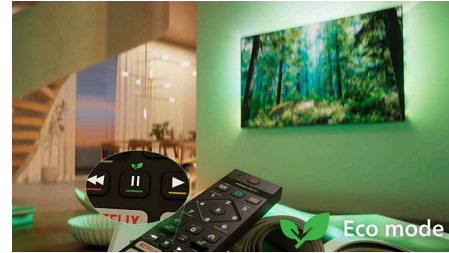

Ekologiškas dizainas

Tvarumas ir stilius. Šis gražiai pagamintas televizorius suprojektuotas atsižvelgiant į aplinkos apsaugą: nuo nuotolinio valdymo pulto, pagaminto iš perdirbto plastiko, iki FSC sertifikuotos pakuotės ir įdėklų, atspausdintų naudojant perdirbtą popierių. Ekologinis režimas vienu paspaudimu sumažina energijos suvartojimą visam turiniui ir nustatymams