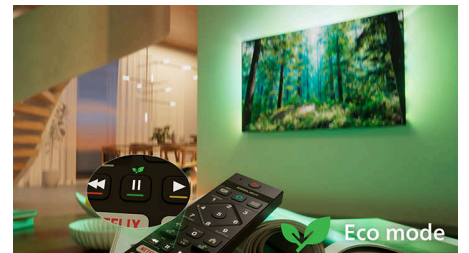

Ökódizájn

A fenntarthatóság és a stílus találkozása. Ez a gyönyörűen kidolgozott TV a bolygót szem előtt tartva készült: újrahasznosított műanyagból készült távvezérlővel, FSC-tanúsítvánnyal rendelkező csomagolással és újrahasznosított papírra nyomtatott mellékletekkel rendelkezik. Az Eco üzemmód segítségével egyetlen érintéssel csökkenthető az energiafogyasztás minden tartalomra és beállításra vonatkozóan.

EasyLink

Az EasyLink+ segítségével csupán egyetlen távvezérlővel teljes mértékben vezérelheti Philips TV-jét, soundbar hangprojektorát, és akár külső hangolóegységeit is. Tapasztalja meg a zökkenőmentes és egységes vezérlést. Többé nem kell több távvezérlővel zsonglórkódnia. Minden alkalommal egyszerű, kényelmes csatlakozási élményre számíthat.