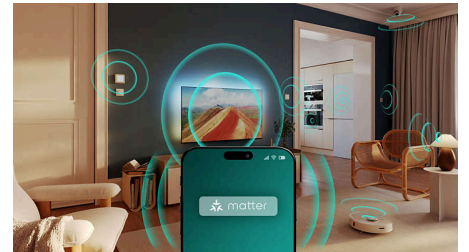

Matter Smart Home-kompatibilitás

A Matter Smart Home-kompatibilitás azt jelenti, hogy a tévét a Matter Smart Home alkalmazáson keresztül vezérelheti, illetve hangvezérléssel irányíthatja a tévét Alexa-képes eszközökön vagy a Google intelligens hangszórókon keresztül. Így a hangja segítségével filmeket, műsorokat kereshet, ajánlásokat kaphat, és még sok más funkciót elérhet.