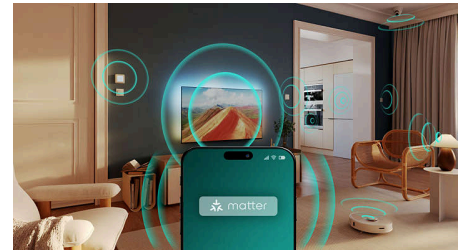

Matter Smart Home-kompatibilitás

A Matter Smart Home-kompatibilitás azt jelenti, hogy a tévét a Matter Smart Home alkalmazáson keresztül vezérelheti, illetve hangvezérléssel irányíthatja a tévét Alexa-képes eszközökön vagy a Google intelligens hangszórókon keresztül. Így a hangja segítségével filmeket, műsorokat kereshet, ajánlásokat kaphat, és még sok más funkciót elérhet.