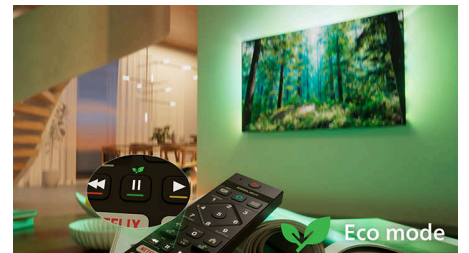

Ökodizájn

A fenntarthatóság és a stílus találkozása. Ez a gyönyörűen kidolgozott TV a bolygót szem előtt tartva készült: újrahasznosított műanyagból készült távvezérlővel, FSC-tanúsítvánnyal rendelkező csomagolással és újrahasznosított papírra nyomtatott mellékletekkel rendelkezik. Az Eco üzemmód segítségével egyetlen érintéssel csökkenthető az energiafogyasztás minden tartalomra és beállításra vonatkozóan.

EasyLink

Az EasyLink+ segítségével csupán egyetlen távvezérlővel teljes mértékben vezérelheti Philips TV-jét, soundbar hangprojektorát, és akár külső hangolóegységeit is. Tapasztalja meg a zökkenőmentes és egységes vezérlést. Többé nem kell több távvezérlővel zsonglorkódnia. Minden alkalommal egyszerű, kényelmes csatlakozási élményre számíthat.