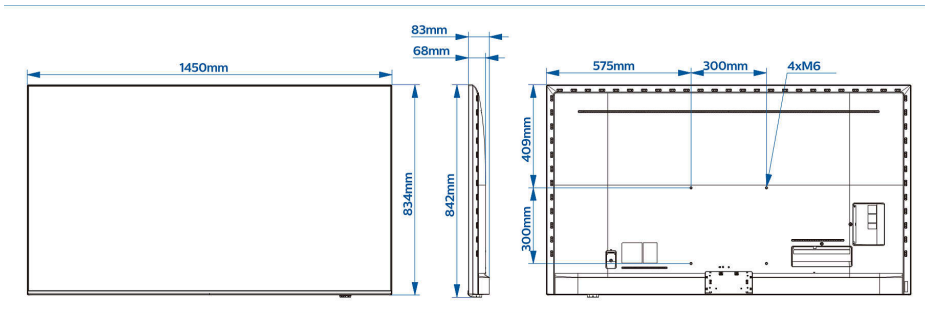

อุปกรณ์เสริม

พร้อมด้วย: RC ที่ถูกหลักการด้านสุขภาพ
22AV2226A, แบตเตอรี่ AA จำนวน 2 ก้อน, สายไฟ, ไม้รับประกัน, คู่มือด้านกฎหมายและความปลอดภัย
ทางเลือก: Easy RC 22AV1601B/12, นาฬิกาภายนอก 22AV1860A/12, โมเด็มสาย DOCSIS 22AV1970A, ติดตั้ง RC 22AV9574A/12, ขาตั้ง PPDS VESA

การเชื่อมต่อแบบไร้สาย

LAN ไร้สาย: 802.11 ac, Wifi-Direct

การเชื่อมต่อด้านล่าง

เสาอากาศ: IEC-75
HDMI2: HDMI 2.0 พร้อมด้วย HDCP 2.2
อีเธอร์เน็ต (LAN): RJ-45

HDMI3: HDMI 2.0 พร้อมด้วย HDCP 2.2

USB2: USB 2.0

การควบคุมภายนอก: RJ-48

เอาต์พุตลำโพงห้องน้ำ: Mini-Jack

กำลังไฟภายนอก: 12V สูงสุด 1.5A

การเชื่อมต่อด้านข้าง

ช่องเสียบการ์ดสำหรับการเชื่อมต่อแบบปกติ: CI+ 1.3.2

HDMI1: HDMI 2.0 พร้อมด้วย HDCP 2.2

ช่องสัญญาณออกของหูฟัง: Mini-Jack

USB1: USB 3.0

การเพิ่มประสิทธิภาพการเชื่อมต่อ

RJ48: IR-เข้า/ออก, อินเทอร์เน็ตแบบ Serial Xpress interface

EasyLink (HDMI CEC): เล่นด้วยปุ่มเดียว, สแตนด์บายระบบ, RC pass through, การควบคุมเสียงในระบบ

HDMI: ARC (ทูกพอร์ต), การเลือกอินพุตอัตโนมัติ

ดีไซน์

สี: สีเทาแอนทราไซด์

วัสดุ: โครมอลูมิเนียม

ขนาด

ความกว้างของเครื่อง: 1451 มม.

ความสูงของเครื่อง: 836 มม.

ความหนาของเครื่อง: 68/83 มม.

น้ำหนักผลิตภัณฑ์: 23.7 กก.

ติดตั้งได้: 300 x 300 มม., M6

- Netflix: ข้อกำหนดและเงื่อนไขเฉพาะที่ต้องได้รับการอนุมัติและนำไปใช้เพื่อเปิดใช้งานแอป
- Google Cast ต้องการการเข้าถึงเซิร์ฟเวอร์ของ Google
- ความพร้อมใช้งานของ Google Assistant ขึ้นอยู่กับการตั้งค่าประเทศและภาษา การใช้ Google Assistant ต้องใช้โทรศัพท์มือถือที่มีฟังก์ชันเสียง
- คุณสมบัติที่มีขึ้นอยู่กับการใช้งานที่เลือกโดยผู้ติดตั้ง
- ทาง Philips ไม่รับประกันความพร้อมใช้งานและความต่อเนื่องของฟังก์ชันการทำงานที่ถูกต้องของแอป
- หน่วยความจำที่มีอยู่จริงอาจน้อยลงเนื่องจากมีการกำหนดค่าล่วงหน้าของอุปกรณ์
- วัสดุที่ใช้ใหม่เปิดทั่วไปตาม IEC62087 Ed 2 การใช้งานจริงจะขึ้นอยู่กับวิธีการใช้งานโทรทัศน์
- ทีวีรุ่นนี้มีสารตะกั่วเฉพาะบางส่วน หรือในบางส่วนประกอบบางส่วนซึ่งไม่มีเทคโนโลยีอื่นที่สามารถทดแทนได้ตามข้อกำหนดของ RoHS Directive
- Android, Google Play และ Chromecast เป็นเครื่องหมายการค้าของ Google LLC