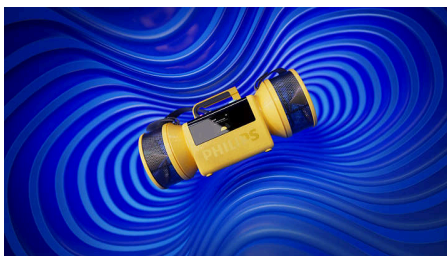

### Istinski stereozvuk

Dvije 5-inčne pogonske jedinice, posebni visokotonci i aktivna skretnica zajedno precizno odvajaju visoke i niske tonove. Dvostruki pasivni zvučnici produbljuju bas. Rezultat je istinski stereozvuk sa snažnom dubinom i oštrim detaljima.