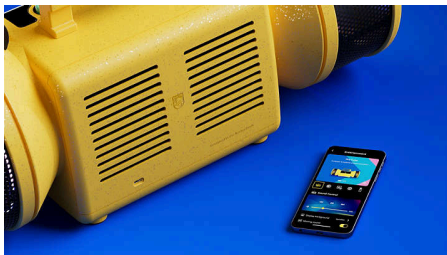

Bluetooth® 6.0, USB-C audio

Bluetooth® 6.0 omogućuje usmjeravanje bez iritantnih stišavanja zvuka, a The Tube možete povezati s dva uređaja odjednom. Možete i ukopčati vanjski uređaj u USB-C priključnicu i slušati glazbu na taj način.