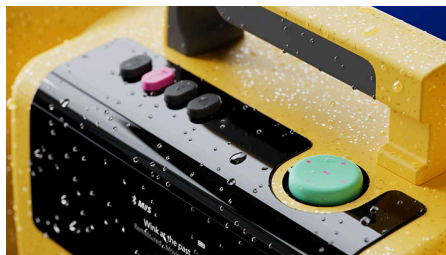

IP67 otpornost na prašinu/vodu

Uz certifikat IP67 koji jamči otpornost na prašinu i vodu te ugrađenu ručku za nošenje i uklonjivi remen za rame, uređaj The Tube izrađen je za nošenje kamo god poželite. Zgrabite ga za ručku kao nekad u 80-ima ili objesite na rame kako biste imali slobodne ruke.

TAMS80Y/00

Animirani zaslon u boji

Čak i zaslon uživa u glazbi. Gledajte kako se vrpca u kaseti okreće, ploče vrte, a stupci ekvilizatora skaču, ili odaberite retropozadinu. Osnovne kontrole i informacije o zvučnom zapisu ostaju vidljive, a postavke ili svjetlinu zaslona možete podesiti putem fizičkog gumba ili pomoćne aplikacije.

Prsteni od LED svjetla

Zabavljajte se u tirkiznoj ili ružičastoj ili se opustite uz nježni bijeli sjaj. Fino ugođeni prsteni od LED svjetla sinkroniziraju se s ritmom i možete jednostavno promijeniti načine rada ovisno o ugođaju. Birajte među opcijama Neon Stage, Crowd Pulse, Arcade Glitch i Bassline.