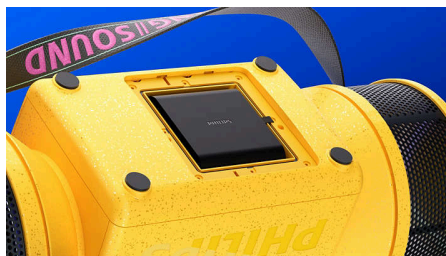

Zamjenjiva baterija, prijenosni punjač

Punjiva litij-ionska baterija omogućuje do 24 sata reprodukcije i jednostavno se zamjenjuje na kraju vijeka trajanja. Brzo punjenje od 15 minuta omogućit će do 3,5 sati slušanja, a potpuno punjenje traje oko 3 sata. Ako vam je baterija telefona slaba, možete ga ukopčati u ugrađeni punjač uređaja The Tube i nastaviti slušati.