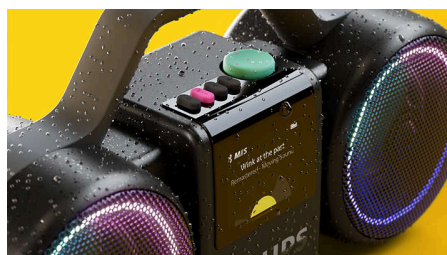

Kaitseklassile IP67 vastav tolmukindlus/veekindlus

Kaitseklassile IP67 vastav tolmu- ja veekindlus ning sisseehitatud käepidemega Roller aitab luua meeleolu kõikjal – pargis, basseini ääres, linnatänavatel ja tantsupõrandal.

TAMS60B/00

Animeeritud värviekraan

Isegi ekraan teab, kuidas lustida. Vaadake kassetilinti liikumas, vinüülplaati keerleamas, ekvalaiseritulpasid kerkimas ja langemas või vali retrolik taustapilt. Vajalikud juhtseadised ja pala teave jäävad nähtavaks ning saate ekraani heledust füüsiliste nuppude või abirakenduse kaudu särtsakamaks muuta.

LED-valgusrõngad

Pidutsege türkiisinisises või roosas valguses või hoidke meeleolu pehme valge valgusega rahulikuna. LED-valgusrõngad vilguvad muusikaga sünkroonis ning võimaldavad vahetada režiimi vastavalt meeleolule. Neon Stage, Crowd Pulse, Arcade Glitch, Bassline – valik on teie.