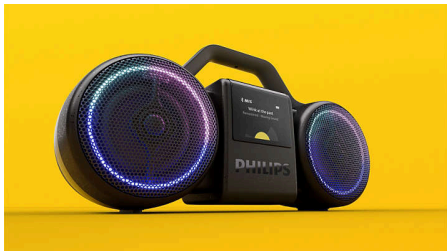

Roller

Ikoon on sündinud. Roller pakub unustamatus 80-ndate stiilis tõelist stereoheli ja sujuvat ühenduvust. See on julge ja vali ning bassihelid on sügavad ja selged.

Kaasaskantav kõlar Moving Sound. Elagu muusika!

Segu kaasaegsest ja retrostiilist. 100 aastat Philipsi heli.

- Selge värviekraan ja retrolikud animatsioonid
- LED-valgusrõngad liiguvad muusika rütmis või aitava luua meeleolu
- Rakendus Philips Entertainment. Rollerit nutikas juhtimine
- GRS-sertifikaadiga ümbertööteldud plast. Keskkonnasõbralik pakend

Moving Sound

Juhtmeta kõlar

Esiletõstetud tooted

Suurepärane heli. Retrolik välimus

Roller võib näha välja täpselt selline nagu vanasti, aga see suudab pakkuda 120 W (60 W RMS) võimsust ja sügavamaid bassiheliseid kui iial varem. Kui olete väljas, lülitage sisse funktsioon Moving Sound ning bassihelid kõlavad selgelt ka välioludes.

Tõeline stereoheli

Kaks 3,5-tollist valjuhääldit, spetsiaalsed kõrgsageduskõlarid ja aktiivne ristfilter tagavad täpse kõrgete ja madalate helide eraldamise. Kaks passiivkõlarit süvendavad bassiheliseid. Tulemus? Tõeline, sügav ja selge stereoheli.