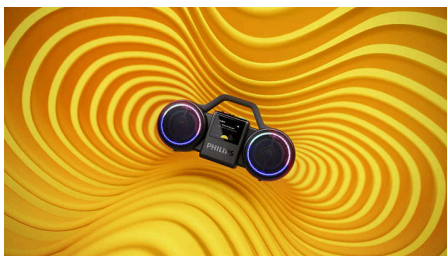

Segu kaasaegsest ja retrostiilist. 100 aastat Philipsi heli.

- Selge värviekraan ja retrolikud animatsioonid
- LED-valgusrõngad liiguvad muusika rütmis või aitava luua meeleolu
- Rakendus Philips Entertainment. Rollerit nutikas juhtimine
- GRS-sertifikaadiga ümbertööteldud plast. Keskkonnasõbralik pakend

Moving Sound

Juhtmeta kõlar

Esiletõstetud tooted

Suurepärane heli. Retrolik välimus

Roller võib näha välja täpselt selline nagu vanasti, aga see suudab pakkuda 120 W (60 W RMS) võimsust ja sügavamaid bassiheliseid kui iial varem. Kui olete väljas, lülitage sisse funktsioon Moving Sound ning bassihelid kõlavad selgelt ka välioludes.

Tõeline stereoheli

Kaks 3,5-tollist valjuhääldit, spetsiaalsed kõrgsageduskõlarid ja aktiivne ristfilter tagavad täpse kõrgete ja madalate helide eraldamise. Kaks passiivkõlarit süvendavad bassiheliseid. Tulemus? Tõeline, sügav ja selge stereoheli.