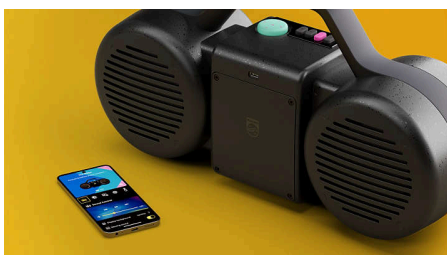

Bluetooth® 6.0, USB-C audio

Bluetooth® 6.0 võimaldab heli voogesitada ilma häirivate helikatkestusteta, samuti võite ühendada Roller'i korruga kuni kahe seadmega. Saate ühendada välisseadme selle USB-C-pesaga ja niiviisi muusikat kuulata.