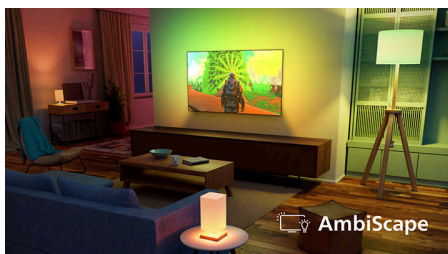

AmbiScape

Vstupte do nové dimenze zábavy. AmbiScape rozšiřuje systém Ambilight i mimo televizor a díky synchronizaci s chytrými světly promění vaši místnost v živé plátno. Prožijte každou scénu, každý takt a každý okamžik, zatímco vaše okolí reaguje v reálném čase – a vtáhne vás tak ještě hlouběji do zážitku.