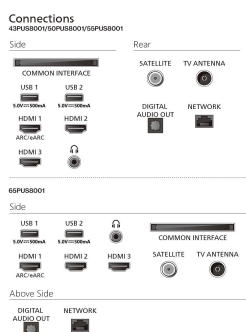

Vnější obal (šířka x výška x hloubka): 1045 x 650 x 125 mm

Hmotnost televizoru bez stojanu: 6,6

Hmotnost televizoru se stojanem: 7,04

- * Tento televizor obsahuje olovo jen v určitých částech nebo součástkách, kde nelze použít jinou technologii, v souladu se stávajícími osvobodujícími klauzulemi směrnice RoHS.
- * Televizor podporuje příjem DVB vysílání „Free to air“. Někteří operátoři DVB nemusí být podporováni. Aktuální seznam naleznete v části Nejčastější dotazy na webových stránkách podpory společnosti Philips. Někteří operátoři vyžadují podmíněný přístup a předplatné. Další informace získáte od operátora.
- * Dostupnost aplikací Smart TV se liší podle modelu televizoru a země. Podrobnosti naleznete na adrese: www.philips.com/smarttv.
- * Aplikace Philips TV Remote a související funkce se liší podle modelu televizoru, operátora a země, stejně jako se liší podle modelu chytrého zařízení a operačního systému. Podrobnosti naleznete na adrese www.philips.com/TVRemoteapp.
- * Elektronický programový průvodce (EPG) a skutečné možnosti jeho zobrazení (až na 8 dní) závisejí na jednotlivých zemích a poskytovatelích služeb.
- * Je vyžadováno předplatné služby Netflix. Podléhá podmínkám použití na adrese <https://www.netflix.com>
- * Služba Amazon Prime není v některých jazycích a zemích k dispozici.
- * Tlačítko mediálních služeb na dálkovém ovladači se v jednotlivých zemích liší. Podrobnosti naleznete u skutečného výrobku.
- * Služba Google Assistant je dostupná v různých jazycích a zemích podle konkrétních typů výrobku.
- * Rozsah služeb hlasového ovládání pomocí televizoru se liší podle jednotlivých zemí a jazyka. Nejnovější informace získáte od naší zákaznické podpory.
- * Apple, AirPlay a Apple Home jsou ochrannou značkou Apple Inc., která je registrovaná ve Spojených státech a dalších zemích a regionech.