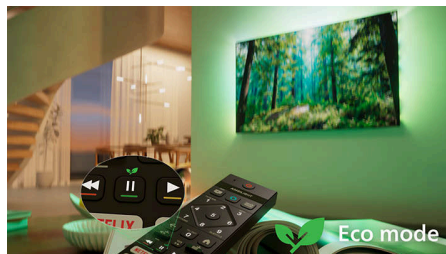

Odborné znalosti a udržitelnost

Udržitelnost se snoubí se stylem. Tento krásně zpracovaný televizor je navržen s ohledem na planetu – od dálkového ovladače vyrobeného

z recyklovaných plastů až po obaly s certifikací FSC a vložky tištěné na recyklovaném papíře. S režimem Eco navíc snížíte spotřebu energie u veškerého obsahu a nastavení pouhým klepnutím.

Easylink+

EasyLink+ vám poskytuje plnou kontrolu nad televizorem Philips, soundbarem a sluchátky pomocí jediného dálkového ovladače. Užívejte si bezproblémové a jednotné ovládání. Už žádné žonglování s vícero dálkovými ovladači. Pouze plynulé a připojené pohodlí.