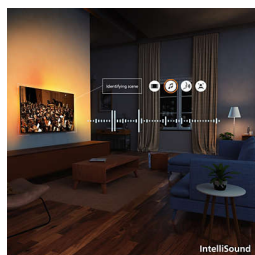

Působivý zážitek nové úrovně, každý den

Ambilight TV má úchvatný obraz a zvuk Dolby Atmos optimalizovaný pomocí umělé inteligence. Díky technologii Ambilight působí každý film i seriál velkolepěji a napínavěji, zatímco technologie AmbiScape zajišťuje působivý zážitek nové úrovně. To vše v promyšleném designu.

AmbiScape

Vstupte do nové dimenze zábavy. AmbiScape rozšiřuje systém Ambilight i mimo televizor a díky synchronizaci s chytrými světly promění vaši místnost v živé plátno. Prožijte každou scénu, každý takt a každý okamžik, zatímco vaše okolí reaguje v reálném čase – a vtáhne vás tak ještě hlouběji do zážitku.

HDR10+

Těšte se na více detailů. Vylepšená kvalita obrazu snímek po snímku. Díky většímu důrazu na barvy a kontrast uvidíte zřetelněji i ty nejtmaší nebo nejjasnější scény.

IntelliSound

Díky našemu systému IntelliSound může QLED televizor využívat umělou inteligenci, aby vám poskytl ten nejlepší možný zvuk. Ať už si použijete