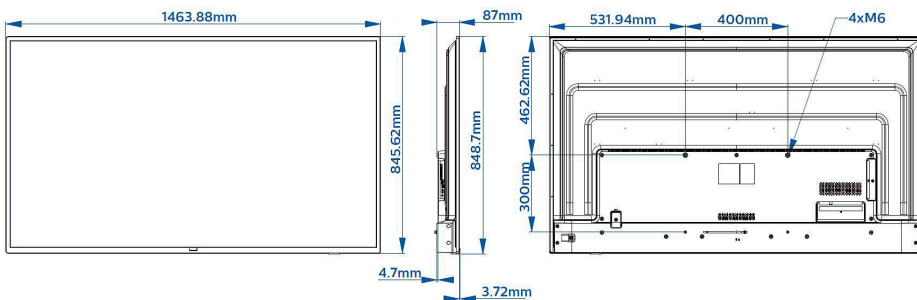

规格

图片/显示

屏幕对角线尺寸 (英寸) : 65 英寸
 屏幕对角线尺寸 (公制) : 164 厘米
 显示屏: 4K 超高清 LED
 面板分辨率: 3840x2160p
 亮度: 350 cd/m²
 对比度 (标准) : 1200:1
 操作模式: 横向, 16/7

支持的显示分辨率

调谐器: 其他: 高达 1920x1080p@60 赫兹, T2
 HEVC: 高达 3840x2160@60 赫兹
 USB, 局域网: HEVC: 高达 3840x2160@60 赫兹, 其他: 高达 1920x1080p@60 赫兹
 HDMI 1/2: 高达 3840x2160p @60Hz

接口 (侧面)

通用接口插槽: CI+ 1.3.2
 HDMI1: HDMI 2.0, 带 HDCP 2.2
 耳机输出: 迷你插孔
 USB 1: USB 3.0

连通性增强

RJ48: IR 输入/输出, 串行 Xpress 接口
 EasyLink (HDMI CEC): 单键式播放, 系统待机, RC 通过, 系统音频控制
 HDMI: ARC (所有端口), 自动输入选择

设计

颜色: 暗夜黑

尺寸

机身宽度: 1464 毫米
 机身高度: 849 毫米
 机身厚度: 55/87 毫米
 产品重量: 20.8 千克
 可壁挂安装: M6, 400 x 300 毫米

* Google Assistant 的可用性取决于国家/地区和语言设置。要使用 Google Assistant, 必须使用带语音功能的可选遥控器。

* 功能是否可用取决于集成商所选择的实施方案。

* 飞利浦不保证应用程序正确功能的可用性或持续性。