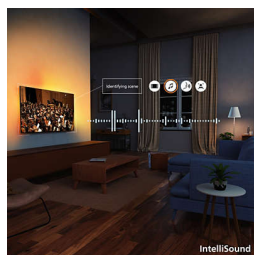

AmbiScape

Vstupte do nové dimenze zábavy. AmbiScape rozšiřuje systém Ambilight i mimo televizor a díky synchronizaci s chytrými světly promění vaši místnost v živé plátno. Prožijte každou scénu, každý takt a každý okamžik, zatímco vaše okolí reaguje v reálném čase – a vtáhne vás tak ještě hlouběji do zážitku.

HDR10+

Těšte se na více detailů. Vylepšená kvalita obrazu snímek po snímku. Díky většímu důrazu na barvy a kontrast uvidíte zřetelněji i ty nejtmaší nebo nejjasnější scény.

IntelliSound

Díky našemu systému IntelliSound může QLED televizor využívat umělou inteligenci, aby vám poskytl ten nejlepší možný zvuk. Ať už si použijete