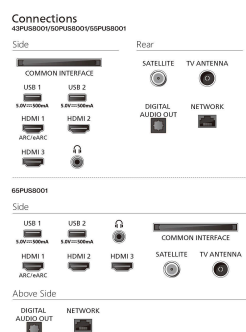

Podpora funkcí HDMI video

HDMI 1/2: HDMI 2.0

Hry: ALLM

HDMI 3/4: HDMI 2.0

HDR: HDR10, Kompatibilní s HDR10+, HLG

Energetická karta EU

Registrační číslo EPREL: 2607077

Energetická třída SDR: F

Spotřeba energie v režimu zapnuto pro SDR: 77 kwh/1000 h

Energetická třída HDR: F

Spotřeba energie v režimu zapnuto pro HDR: 76 kwh/1000 h

Spotřeba elektrické energie v režimu Vypnuto: není k dispozici

Pohotovostní režim sítě: ≤2 W

Použitá technologie panelu: LED LCD

Napájení

Napájení ze sítě: Stř. 100–240 V, 50/60 Hz

Spotřeba energie v pohotovostním režimu: <0,5 W

Funkce úspory energie: Režim Eco, Automatický vypínač, Světelný senzor, Vypnutí obrazu (u rádia)

Příslušenství

Dodávané příslušenství: 2x baterie AAA, Brožura s právními a bezpečnostními informacemi, Dálkový ovladač, Napájecí kabel (2m), Stojan na nábytek, Stručný návod k rychlému použití

Design

Barvy televizoru: Matně černý rámeček

Konstrukce stojanu: Černý kovový obloukový stojan

Rozměry

Rozteč mezi nožičkami: 1251.6 mm

Kompatibilní s montáží na stěnu: 400 x 300 mm

Televizor bez stojanu (šířka x výška x hloubka): 1445,5 x 828,6 x 90,4 mm

Televizor se stojanem (šířka x výška x hloubka): 1445,5 x 899,3 x 311 mm

Vnější obal (šířka x výška x hloubka): 1600 x 974 x 155 mm

Hmotnost televizoru bez stojanu: 14,56

Hmotnost televizoru se stojanem: 15,1

- Tento televizor obsahuje olovo jen v určitých částech nebo součástkách, kde nelze použít jinou technologii, v souladu se stávajícími osvobozujícími klauzulemi směrnice RoHS.
- Televizor podporuje příjem DVB vysílání „Free to air“. Někteří operátoři DVB nemusí být podporováni. Aktuální seznam naleznete v části Nejčastější dotazy na webových stránkách podpory společnosti Philips. Někteří operátoři vyžadují podmíněný přístup a předplatné. Další informace získáte od operátora.
- Dostupnost aplikací Smart TV se liší podle modelu televizoru a země. Podrobnosti naleznete na adrese: www.philips.com/smarttv.
- Aplikace Philips TV Remote a související funkce se liší podle modelu televizoru, operátora a země, stejně jako se liší podle modelu chytrého zařízení a operačního systému. Podrobnosti naleznete na adrese www.philips.com/TVRemoteapp.
- Elektronický programový průvodce (EPG) a skutečné možnosti jeho zobrazení (až na 8 dní) závisejí na jednotlivých zemích a poskytovatelích služeb.
- Je vyžadováno předplatné služby Netflix. Podléhá podmínkám použití na adrese <https://www.netflix.com>
- Služba Amazon Prime není v některých jazycích a zemích k dispozici.
- Tlačítko mediálních služeb na dálkovém ovladači se v jednotlivých zemích liší. Podrobnosti naleznete u skutečného výrobku.
- Služba Google Assistant je dostupná v různých jazycích a zemích podle konkrétních typů výrobku.
- Rozsah služeb hlasového ovládání pomocí televizoru se liší podle jednotlivých zemí a jazyka. Nejnovější informace získáte od naší zákaznické podpory.
- Apple, AirPlay a Apple Home jsou ochrannou značkou Apple Inc., která je registrovaná ve Spojených státech a dalších zemích a regionech.