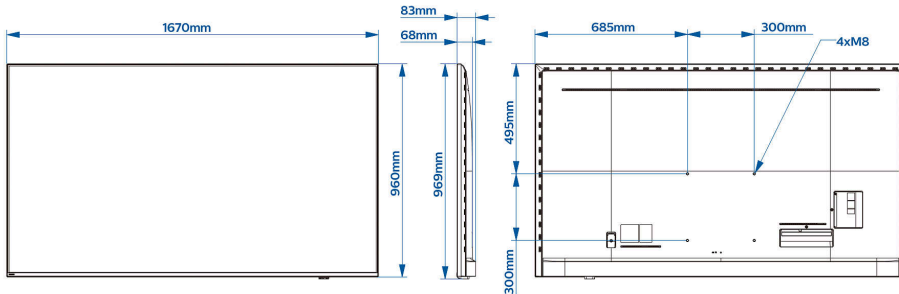

机身宽度: 1670 毫米

机身高度: 960 毫米

机身厚度: 68/83 毫米

产品重量: 32.3 千克

可壁挂安装: 300 x 300 毫米, M8

© 2026 Koninklijke Philips N.V.
保留所有权利。

发行日期 2026-05-13
版本: 2.2.1

EAN: 87 18863 03086 8