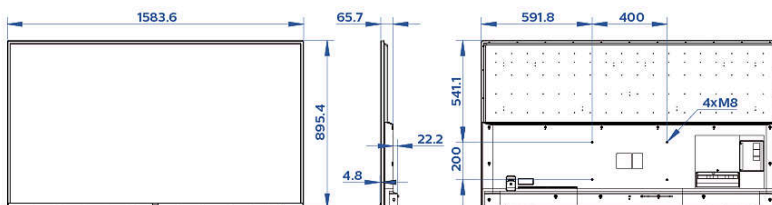

规格

图片/显示

屏幕对角线尺寸 (英寸) : 70 英寸
 屏幕对角线尺寸 (公制) : 177 厘米
 显示屏: 4K 超高清 LED
 面板分辨率: 3840x2160p
 亮度: 350 cd/m²
 对比度 (标准) : 5000:1
 操作模式: 横向, 16/7

支持的显示分辨率

调谐器: 其他: 高达 1920x1080p@60 赫兹, T2
 HEVC: 高达 3840x2160@60 赫兹
 USB, 局域网: HEVC: 高达 3840x2160@60 赫兹, 其他: 高达 1920x1080p@60 赫兹
 HDMI 1/2: 高达 3840x2160p @60Hz

机身宽度: 1584 毫米
 机身高度: 888 毫米
 机身厚度: 66/88 毫米
 产品重量: 23.4 千克
 可壁挂安装: 400 x 200 毫米, M8

* Google Assistant 的可用性取决于国家/地区和语言设置。要使用 Google Assistant, 必须使用带语音功能的可选遥控器。

* 功能是否可用取决于集成商所选择的实施方案。

* 飞利浦不保证应用程序正确功能的可用性或持续性。