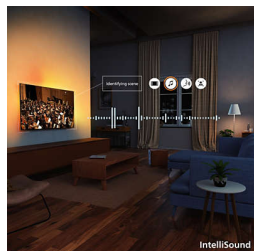

Forma. Funkce. Fantastická cena.

Vylepšete svou zábavu díky tomuto elegantnímu 4K televizoru s technologií HDR10+, optimalizací pomocí umělé inteligence a působivým zvukem Dolby Atmos. Podpora chytré domácnosti Matter a rychlý operační systém Titan OS zajišťují snadné ovládání, špičkový výkon a vynikající poměr ceny a výkonu.

4K LED televizor s dokonalými detaily

- 4K LED pro živé zážitky a ostřejší scény
- Přiblížte se detailům s technologií Pixel Precise HD
- Nádherné barvy a kontrast díky HDR10+

Živý obraz, filmový zvuk

- Dokonalý zvuk, ať už se díváte na cokoli. Systém IntelliSound
- Obklopte se zvukem Dolby Atmos a DTS:X

HDR10+

Těšte se na větší detaily. Vylepšená kvalita obrazu snímek po snímku. Díky většímu důrazu na barvy a kontrast uvidíte zřetelněji i ty nejtmaší nebo nejjasnější scény.

IntelliSound

Díky našemu systému IntelliSound může televizor využívat umělou inteligenci, aby vám poskytl ten nejlepší možný zvuk. Ať už máte puštěné seriály nebo filmy, hudbu nebo obsah s velkým množstvím mluveného slova, jako jsou například zprávy, televizor automaticky zoptimalizuje nastavení. Nechcete používat AI? Přednastavené styly zvuku můžete vybrat také ručně anebo si upravit nastavení podle sebe.

Technologie Dolby Atmos a DTS X

Díky technologii Dolby Atmos uslyšíte vše přesně tak, jak to zamýšlel režisér, a technologie DTS:X se postará o dokonalý 3D zvukový zážitek. Budete mít pocit, že jste přímo v centru dění. Dopřejte si doma s tímto novým rozměrem zvuku ještě více pohlcující zážitek.