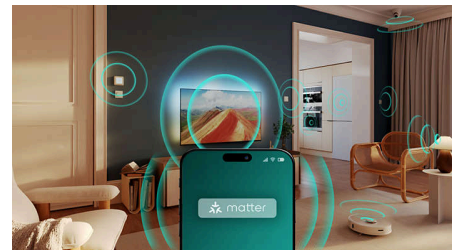

Kompatibilní se systémem Matter Smart Home

Kompatibilita se systémem Matter Smart Home znamená, že televizor můžete ovládat prostřednictvím aplikace Matter Smart Home, nebo jej dokonce ovládat hlasem pomocí zařízení s podporou služby Alexa či chytrých reproduktorů Google. Hlasovými příkazy tak můžete snadno vyhledávat filmy, pořady, dostávat doporučení a mnoho dalšího.