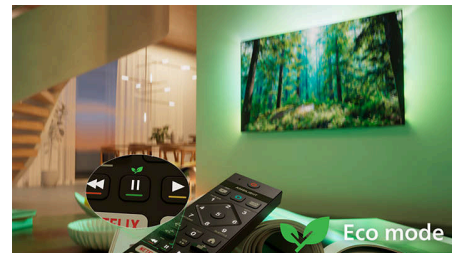

Provedení šetrné k životnímu prostředí

Udržitelnost se snoubí se stylem. Tento krásně zpracovaný televizor je navržen s ohledem na planetu – od dálkového ovladače vyrobeného z recyklovaných plastů až po obaly s certifikací FSC a vložky tištěné na recyklovaném papíře. S režimem Eco navíc snížíte spotřebu energie u veškerého obsahu a nastavení pouhým klepnutím.

EasyLink+

EasyLink+ vám poskytuje plnou kontrolu nad televizorem Philips, soundbarem a sluchátkami pomocí jediného dálkového ovladače. Užijte si bezproblémové a jednotné ovládání. Už žádné žonglování s vícero dálkovými ovladači. Pouze plynulá a připojená pohodlí.