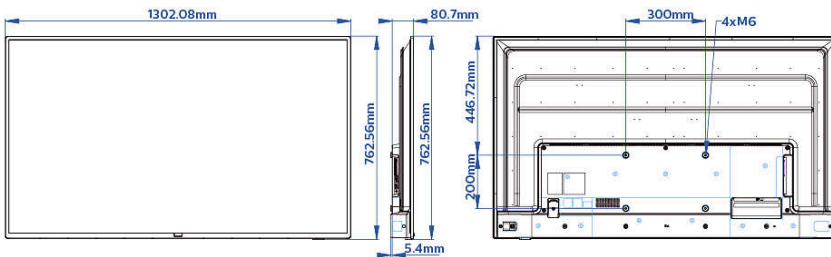

## 尺寸

机身宽度: 1302 毫米  
 机身高度: 760 毫米  
 机身厚度: 81/86 毫米  
 产品重量: 15.1 千克  
 可壁挂安装: M6, 300 x 200 毫米

\* Google Assistant 的可用性取决于国家/地区和语言设置。要使用 Google Assistant, 必须使用带语音功能的可选遥控器。

\* 功能是否可用取决于集成商所选择的实施方案。

\* 飞利浦不保证应用程序正确功能的可用性或持续性。