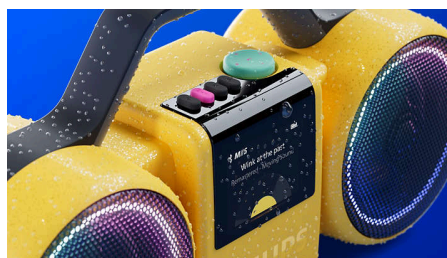

Kaitseklassile IP67 vastav tolmukindlus/veekindlus

Kaitseklassile IP67 vastav tolmu- ja veekindlus ning sisseehitatud käepidemega Roller aitab luua meeleolu kõikjal – pargis, basseini ääres, linnatänavatel ja tantsupõrandal.

TAMS60Y/00

Animeeritud värviekraan

Isegi ekraan teab, kuidas lustida. Vaadake kassetilinti liikumas, vinüülplaati keerlemas, ekvalaiseritulpasid kerkimas ja langemas või vali retrolik taustapilt. Vajalikud juhtseadised ja pala teave jäävad nähtavaks ning saate ekraani heledust füüsiliste nuppude või abirakenduse kaudu särtsakamaks muuta.

LED-valgusrõngad

Pidutsege türkiisnises või roosas valguses või hoidke meeleolu pehme valge valgusega rahulikuna. LED-valgusrõngad vilguvad muusikaga sünkroonis ning võimaldavad vahetada režiimi vastavalt meeleolule. Neon Stage, Crowd Pulse, Arcade Glitch, Bassline – valik on teie.