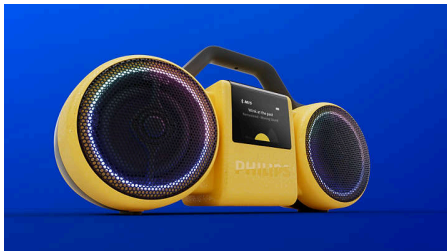

PHILIPS

Juhtmeta kõlar

Moving Sound

Suurepärase heli. Retrolik välimus

120 W MAX (60 W RMS)

Kuni 24 tundi märguajaga

Kaitseklassile IP67 vastav tolmukindlus/veekindlus

TAMS60Y

Segu kaasaegsest ja retrostiilist. 100 aastat Philipsi heli.

- Selge värviekraan ja retrolikud animatsioonid
- LED-valgusrõngad liiguvad muusika rütmis või aitava luua meeleolu
- Rakendus Philips Entertainment. Rollerit nutikas juhtimine
- GRS-sertifikaadiga ümbertöödeldud plast. Keskkonnasõbralik pakend

Moving Sound

Juhtmeta kõlar

Esiletõstetud tooted

Suurepärane heli. Retrolik välimus

Roller võib näha välja täpselt selline nagu vanasti, aga see suudab pakkuda 120 W (60 W RMS) võimsust ja sügavamaid bassiheliseid kui iial varem. Kui olete väljas, lülitage sisse funktsioon Moving Sound ning bassihelid kõlavad selgelt ka välioludes.

Tõeline stereoheli

Kaks 3,5-tollist valjuhääldit, spetsiaalsed kõrgsageduskõlarid ja aktiivne ristfilter tagavad täpse kõrgete ja madalate helide eraldamise. Kaks passiivkõlarit süvendavad bassiheliseid. Tulemus? Tõeline, sügav ja selge stereoheli.