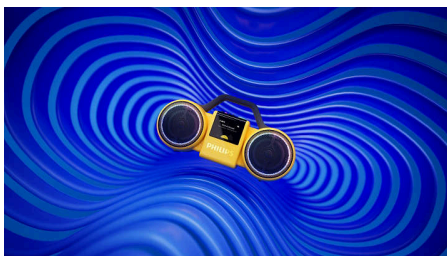

Segu kaasaegsest ja retrostiilist. 100 aastat Philipsi heli.

- Selge värviekraan ja retrolikud animatsioonid
- LED-valgusrõngad liiguvad muusika rütmis või aitava luua meeleolu
- Rakendus Philips Entertainment. Rollerit nutikas juhtimine
- GRS-sertifikaadiga ümbertöödeldud plast. Keskkonnasõbralik pakend

Moving Sound

Juhtmeta kõlar

Esiletõstetud tooted

Suurepärane heli. Retrolik välimus

Roller võib näha välja täpselt selline nagu vanasti, aga see suudab pakkuda 120 W (60 W RMS) võimsust ja sügavamaid bassiheliseid kui iial varem. Kui olete väljas, lülitage sisse funktsioon Moving Sound ning bassihelid kõlavad selgelt ka välioludes.

Tõeline stereoheli

Kaks 3,5-tollist valjuhääldit, spetsiaalsed kõrgsageduskõlarid ja aktiivne ristfilter tagavad täpse kõrgete ja madalate helide eraldamise. Kaks passiivkõlarit süvendavad bassiheliseid. Tulemus? Tõeline, sügav ja selge stereoheli.