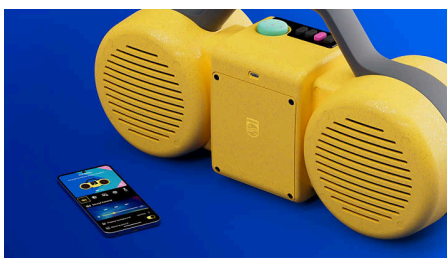

Bluetooth® 6.0, USB-C audio

Bluetooth® 6.0 võimaldab heli voogesitada ilma häirivate helikatkestusteta, samuti võite ühendada Roller'i korruga kuni kahe seadmega. Saate ühendada välisseadme selle USB-C-pesaga ja niiviisi muusikat kuulata.