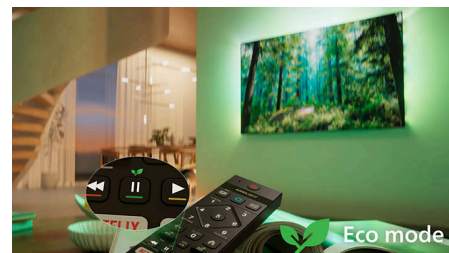

Provedení šetrné k životnímu prostředí

Udržitelnost se snoubí se stylem. Tento krásně zpracovaný televizor je navržen s ohledem na planetu – od dálkového ovladače vyrobeného z recyklovaných plastů až po obaly s certifikací FSC a vložky tištěné na recyklovaném papíře. S režimem Eco navíc snížíte spotřebu energie u veškerého obsahu a nastavení pouhým klepnutím.

EasyLink+

EasyLink+ vám poskytuje plnou kontrolu nad televizorem Philips, soundbarem a sluchátkami pomocí jediného dálkového ovladače. Užijte si bezproblémové a jednotné ovládání. Už žádné žonglování s vícero dálkovými ovladači. Pouze plynulá a připojená pohodlí.