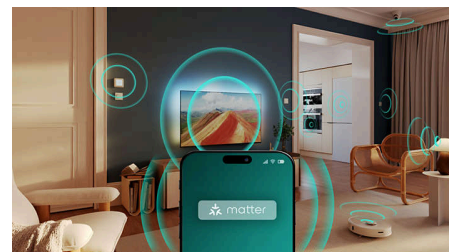

Kompatibilní se systémem Matter Smart Home

Kompatibilita se systémem Matter Smart Home znamená, že televizor můžete ovládat prostřednictvím aplikace Matter Smart Home, nebo jej dokonce ovládat hlasem pomocí zařízení s podporou služby Alexa či chytrých reproduktorů Google. Hlasovými příkazy tak můžete snadno vyhledávat filmy, pořady, dostávat doporučení a mnoho dalšího.