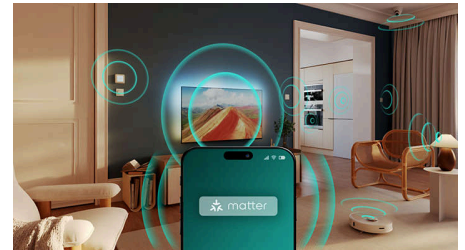

Kompatibilní se systémem Matter Smart Home

Kompatibilita se systémem Matter Smart Home znamená, že televizor můžete ovládat prostřednictvím aplikace Matter Smart Home, nebo jej dokonce ovládat hlasem pomocí zařízení s podporou služby Alexa či chytrých reproduktorů Google. Hlasovými příkazy tak můžete snadno vyhledávat filmy, pořady, dostávat doporučení a mnoho dalšího.