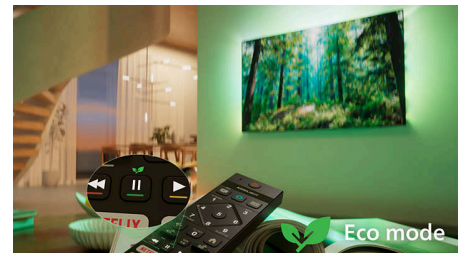

Provedení šetrné k životnímu prostředí

Udržitelnost se snoubí se stylem. Tento krásně zpracovaný televizor je navržen s ohledem na planetu – od dálkového ovladače vyrobeného z recyklovaných plastů až po obaly s certifikací FSC a vložky tištěné na recyklovaném papíře. S režimem Eco navíc snížíte spotřebu energie u veškerého obsahu a nastavení pouhým klepnutím.

EasyLink+

EasyLink+ vám poskytuje plnou kontrolu nad televizorem Philips, soundbarem a sluchátkami pomocí jediného dálkového ovladače. Užijte si bezproblémové a jednotné ovládání. Už žádné žonglování s vícero dálkovými ovladači. Pouze plynulá a připojená pohodlí.