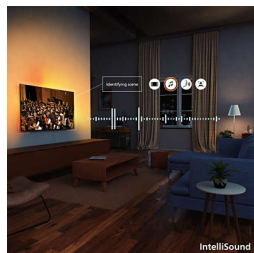

Inovativní. Pohlcující. Neuvěřitelný.

Připravte se na jasné barvy obrazovky QLED s rozlišením 4K, pohlcující technologii Ambilight a 3D zvuk Dolby Atmos jako v kině. Tento televizor, vybavený systémem Titan OS pro snadné nalezení a přehrávání všeho, na co se rádi díváte, vám u něj strávené chvíle jen nezpříjemní, ale vytvoří zcela nový zážitek ze sledování.

AmbiScape

Vstupte do nové dimenze zábavy. AmbiScape rozšiřuje systém Ambilight i mimo televizor a díky synchronizaci s chytrými světly promění vaši místnost v živé plátno. Prožijte každou scénu, každý takt a každý okamžik, zatímco vaše okolí reaguje v reálném čase – a vtáhne vás tak ještě hlouběji do zážitku.

4K QLED

Živé barvy. Mimořádně ostré scény. To je kvalita technologie Quantum Dot. Díky rozlišení 4K (UHD) se jedná o televizor, který se přizpůsobí všem vašim formátům HDR. V každém neuvěřitelném okamžiku, ať už je obsah tmavý nebo světlý, přehrávaný nebo streamovaný, si při sledování můžete scénu po scéně vychutnat do detailů.

HDR10+

Těšte se na více detailů. Vylepšená kvalita obrazu snímek po snímku. Díky většímu důrazu na barvy a kontrast uvidíte zřetelněji i ty nejtmaší nebo nejjasnější scény.

IntelliSound

Díky našemu systému IntelliSound může QLED televizor využívat umělou inteligenci, aby vám poskytl ten nejlepší možný zvuk. Ať už si použijete