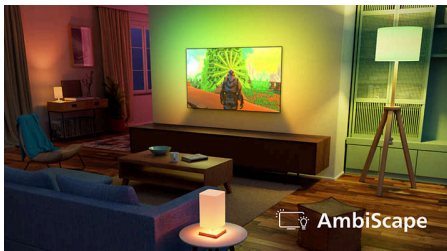

AmbiScape

Vstupte do nové dimenze zábavy. AmbiScape rozšiřuje systém Ambilight i mimo televizor a díky synchronizaci s chytrými světly promění vaši místnost v živé plátno. Prožijte každou scénu, každý takt a každý okamžik, zatímco vaše okolí reaguje v reálném čase – a vtáhne vás tak ještě hlouběji do zážitku.