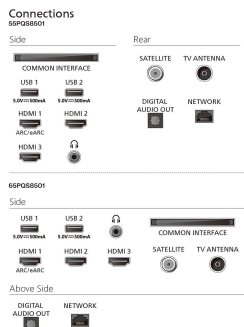

Specifikace

Možnosti připojení

Počet připojení HDMI: 3

Vlastnosti rozhraní HDMI: 4K, Zpětný audio kanál

EasyLink (HDMI-CEC): Přehrávání stisknutím jednoho tlačítka, Průchod signálu dálkového ovladače, Systémové ovládání audia, Pohotovostní režim systému

Počet portů USB: 2

Bezdrátové připojení: Wi-Fi 802.11ac, 2x2, Dual band, Bluetooth 5.2

HDCP 2.3: Ano na všech HDMI

HDMI ARC: Ano, na HDMI 1

Funkce HDMI 2.1: eARC na HDMI 1, Podpora e-ARC / VRR / ALLM

EasyLink 2.0: HDMI-CEC pro Philips TV/SB, Externí nastavení prostřednictvím uživatelského rozhraní televizoru

Podpora funkcí HDMI video

Hry: ALLM, HDMI VRR

HDR: HLG, Kompatibilní s HDR10+, HDR10

Napájení

Funkce úspory energie: Automatický vypínač, Světelný senzor, Režim Eco, Vypnutí obrazu (u rádia)

Příslušenství

Dodávané příslušenství: 2x baterie AAA, Brožura s právními a bezpečnostními informacemi, Dálkový ovladač, Stojan na nábytek, Napájecí kabel, Stručný návod k rychlému použití

Rozměry

Rozteč mezi nožičkami: 795 mm

Kompatibilní s montáží na stěnu: 200 x 100 mm

- Tento televizor obsahuje olovo jen v určitých částech nebo součástkách, kde nelze použít jinou technologii, v souladu se stávajícími osvobodujícími klauzulemi směrnice RoHS.
- Televizor podporuje příjem DVB vysílání „Free to air“. Někteří operátoři DVB nemusí být podporováni. Aktuální seznam naleznete v části Nejčastější dotazy na webových stránkách podpory společnosti Philips. Někteří operátoři vyžadují podmíněný přístup a předplatné. Další informace získáte od operátora.
- Dostupnost aplikací Smart TV se liší podle modelu televizoru a země. Podrobnosti naleznete na adrese: www.philips.com/smarttv.
- Aplikace Philips TV Remote a související funkce se liší podle modelu televizoru, operátora a země, stejně jako se liší podle modelu chytrého zařízení a operačního systému. Podrobnosti naleznete na adrese www.philips.com/TVRemoteapp.
- Elektronický programový průvodce (EPG) a skutečné možnosti jeho zobrazení (až na 8 dní) závisejí na jednotlivých zemích a poskytovatelích služeb.
- Je vyžadováno předplatné služby Netflix. Podléhá podmínkám použití na adrese <https://www.netflix.com>
- Služba Amazon Prime není v některých jazycích a zemích k dispozici.
- Tlačítko mediálních služeb na dálkovém ovladači se v jednotlivých zemích liší. Podrobnosti naleznete u skutečného výrobku.
- Služba Google Assistant je dostupná v různých jazycích a zemích podle konkrétních typů výrobku.
- Rozsah služeb hlasového ovládání pomocí televizoru se liší podle jednotlivých zemí a jazyka. Nejnovější informace získáte od naší zákaznické podpory.
- Apple, AirPlay a Apple Home jsou ochrannou značkou Apple Inc., která je registrovaná ve Spojených státech a dalších zemích a regionech.