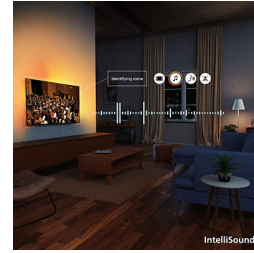

Inovativní. Pohlcující. Neuvěřitelný.

Připravte se na jasné barvy obrazovky QLED s rozlišením 4K, pohlcující technologii Ambilight a 3D zvuk Dolby Atmos jako v kině. Tento televizor, vybavený systémem Titan OS pro snadné nalezení a přehrání všeho, na co se rádi díváte, vám u něj strávené chvíle jen nezpříjemní, ale vytvoří zcela nový zážitek ze sledování.

- 4K QLED Quantum Dot pro živé zobrazení a kvalitu barev
- Přiblížte se detailům s technologií Pixel Precise Ultra HD
- Nádherné barvy a kontrast díky HDR10+
- Dokonalý zvuk, ať už se díváte na cokoli. Systém IntelliSound
- Obklopte se zvukem Dolby Atmos a DTS:X

4K QLED

Živé barvy. Mimořádně ostré scény. To je kvalita technologie Quantum Dot. Díky rozlišení 4K (UHD) se jedná o televizor, který se přizpůsobí

všem vašim formátům HDR. V každém neuvěřitelném okamžiku, ať už je obsah tmavý nebo světlý, přehrávaný nebo streamovaný, si při sledování můžete scénu po scéně vychutnat do detailů.

HDR10+

Těšte se na více detailů. Vylepšená kvalita obrazu snímek po snímku. Díky většímu důrazu na barvy a kontrast uvidíte zřetelněji i ty nejtmaší nebo nejjasnější scény.

IntelliSound

Díky našemu systému IntelliSound může QLED televizor využívat umělou inteligenci, aby vám poskytl ten nejlepší možný zvuk. Ať už si použijete seriály nebo filmy, hudbu nebo obsah s velkým množstvím mluveného slova, jako jsou například zprávy, televizor automaticky optimalizuje nastavení. Nechcete používat AI? Přednastavené styly zvuku můžete vybrat také manuálně anebo si upravit nastavení podle sebe.