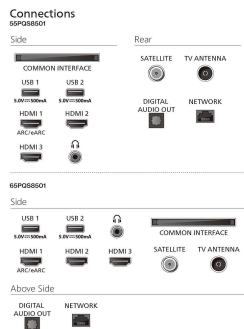

Specifikace

Možnosti připojení

Počet připojení HDMI: 3

Vlastnosti rozhraní HDMI: 4K, Zpětný audio kanál

EasyLink (HDMI-CEC): Přehrávání stisknutím jednoho tlačítka, Průchod signálu dálkového ovladače, Systémové ovládání audia,

Pohotovostní režim systému

Počet portů USB: 2

Bezdrátové připojení: Wi-Fi 802.11ac, 2x2, Dual band, Bluetooth 5.2

HDCP 2.3: Ano na všech HDMI

HDMI ARC: Ano, na HDMI 1

Funkce HDMI 2.1: eARC na HDMI 1, Podpora e-ARC / VRR / ALLM

EasyLink 2.0: Externí nastavení prostřednictvím uživatelského rozhraní televizoru, HDMI-CEC pro Philips TV/SB

Podpora funkcí HDMI video

Hry: ALLM, HDMI VRR

HDR: Kompatibilní s HDR10+, HDR10, HLG

Energetická karta EU

Energetická třída SDR: F

Energetická třída HDR: G

Napájení

Funkce úspory energie: Automatický vypínač, Režim Eco, Světelný senzor, Vypnutí obrazu (u rádia)

Příslušenství

Dodávané příslušenství: 2x baterie AAA, Stojan na nábytek, Brožura s právními a bezpečnostními informacemi, Stručný návod k rychlému použití, Napájecí kabel, Dálkový ovladač

Design

Barvy televizoru: Matně černý rámeček

Konstrukce stojanu: Černý kovový obloukový stojan

Rozměry

Rozteč mezi nožičkami: 1252 mm

Kompatibilní s montáží na stěnu: 400 x 300 mm