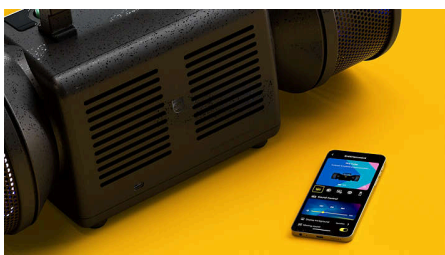

Bluetooth® 6.0, USB-C audio

Bluetooth® 6.0 võimaldab heli voogesitada ilma häirivate helikatkestusteta, samuti võite ühendada Tube'i korraga kuni kahe seadmega. Saate ühendada välisseadme selle USB-C-pesaga ja niiviisi muusikat kuulata