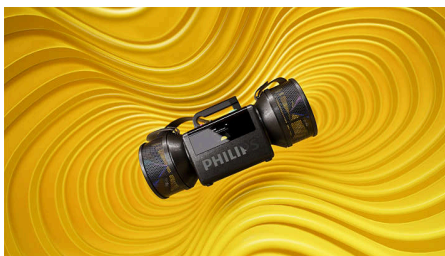

Moving Sound

Juhtmeta kõlar

Esiletõstetud tooted

Suurepärane heli. Retrolik välimus

Tube'i ikooniline vorm varjab endas kaheksuunalist 280 W max (140 W RMS) võimsust ja sügavatr helilava pakkuvat stereosüsteemi. Kui pidu liigub väliloludesse, lülitage sisse funktsioon Moving Sound ja muutke bassihelid sügavamaks ja selgemaks.

Tõeline stereo heli

Kaks 5-tollist valjuhääldit, spetsiaalsed kõrgsageduskõlarid ja aktiivne ristfilter tagavad täpse kõrgete ja madalate helide eraldamise. Kaks passiivkõlarit süvendavad bassihelid. Tulemus? Tõeline, sügav ja selge stereo heli.