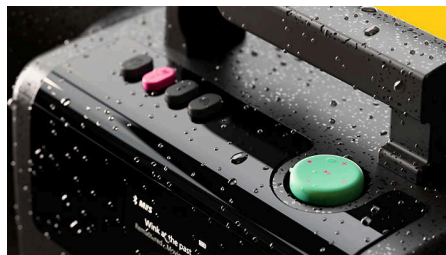

Kaitseklassile IP67 vastav tolmukindlus/veekindlus

Kaitseklassile IP67 vastava tolmu- ja veekindlusega ning sisseehitatud käepideme ning eemaldatava õlarihmaga 80ndate stiilis Tube'i saab kõikjale kaasa võtta. Haara käepidemest või heida õlale ning naudi vabadust.

TAMS80B/00

Animeeritud värviekraan

Isegi ekraan teab, kuidas lustida. Vaadake kassetilinti liikumas, vinüülplaati keerlemas, ekvalaiseritulpasid kerkimas ja langemas või vali retrolik taustapilt. Vajalikud juhtseadised ja pala teave jäävad nähtavaks ning saate ekraani heledust füüsiliste nuppude või abirakenduse kaudu särtsakamaks muuta.

LED-valgusrõngad

Pidutsege türkiisnises või roosas valguses või hoidke meeleolu pehme valge valgusega rahulikuna. LED-valgusrõngad vilguvad muusikaga sünkroonis ning võimaldavad vahetada režiimi vastavalt meeleolule. Neon Stage, Crowd Pulse, Arcade Glitch, Bassline – valik on teie.