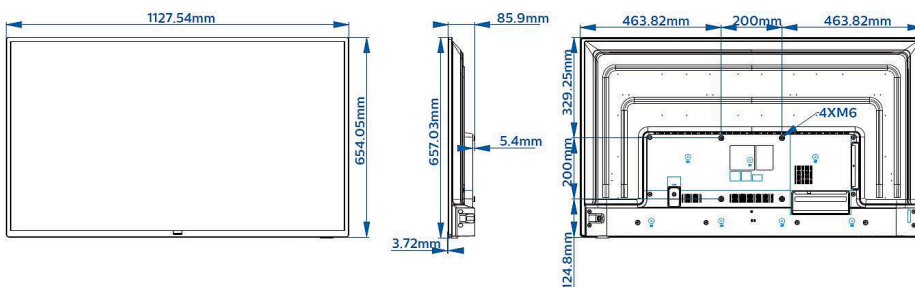

Specifications

תמונה/תצוגה

'גודל אלכסוני של המסך (באינצ'ים): 50 אינץ'
גודל אלכסוני של המסך (ביחידות מטרייות): 126 ס"מ
תצוגה: LED 4K Ultra HD
3840x2160 רזולוציית הפנל
350 cd/m² בהירות
יחס ניגודיות (טיפוסי): 5000:1
מצב פעולה: לרוחב, 16/7

קישוריות בצד

CI+ 1.3.2: חריץ לממשק משותף
 HDMI1: HDMI 2.0 עם HDCP 2.2
 יציאת אוזניות: Mini-Jack
 USB1: USB 3.0

שיפורי קישוריות

טורי Xpress ממשק, IR כניסת/יציאת: RJ48
 הקרנה בגניעה אחת, מערכת: EasyLink (HDMI CEC)
 בקרת שמע של, RC pass through, במצב המתנה
 המערכת
 HDMI: ARC (כל היציאות), מתאים לקלט אוטומטית,

עיצוב

צבע: שחור

מידות

רוחב המקלט: 1128 מ"מ
 גובה המקלט: 655 מ"מ
 עומק המקלט: 81/86 מ"מ
 משקל המוצר: 10.4 ק"ג
 מתאים להתקנה על קיר: M6, 200 x מ"מ 200

- * תלויה בהגדרות המדינה והשפה. Google Assistant הזמינות של יש להשתמש בשלט רחוק, Google Assistant כדי להשתמש ב אופציונלי עם הפעלה קולית
- * זמינותן של תכונות תלויה ביישומים שנבחרו על ידי המתקין
- * פיליפס אינה אחראית לזמינות או להמשך הפעולה התקינה של אפליקציות
- * הזיכרון החופשי בפועל עשוי להיות קטן יותר עקב הגדרת תצורה מוקדמת של ההתקן
- * IEC62087 Ed 2 צריכת חשמל טיפוסית במצב נמדדה לפי תקן צריכת החשמל בפועל תהיה תלויה באופן השימוש בטלוויזיה
- * על פי סעיפי הפטור הקיימים לפי ההנחיה הדנה בהגבלת חומרים מסוכנים (RoHS), מסוכנים מסוימים שבעבורם לא קיימות חלופות טכנולוגיות
- * Android, Google Play וכן Chromecast של מסחריים הם סימנים מסחריים של Google LLC