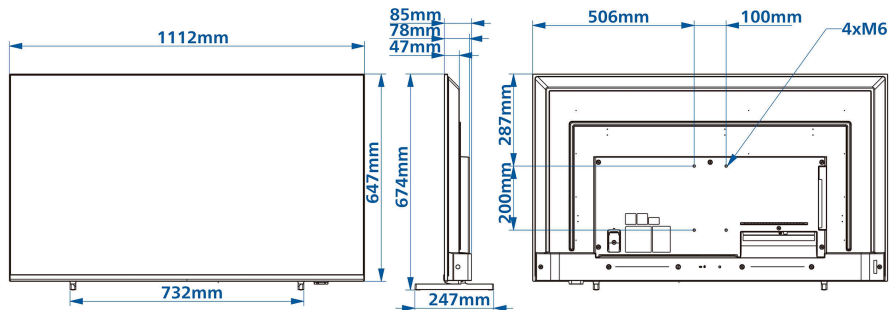

Spesifikasi

Aksesori

Termasuk: Dudukan Pinggir, Brosur Legal dan Keselamatan, Kabel Listrik, 2x Baterai AA, RC higienis 22AV2304A

Opsional: RC Pengaturan 22AV9574A/12, RC Mudah 22AV1601B/12, Modem Kabel DOCSIS 22AV1970A

Konektivitas Nirkabel

LAN Nirkabel: Dual band, 802.11 b/g/n, 802.11 ac, Wifi-Direct, 2x2

Bluetooth: 5,0, A2DP, SBC

Koneksi di Bawah

HDMI2: HDMI 2.0

Keluaran Audio Digital: Optik

Ethernet (LAN): RJ-45

HDMI3: HDMI 2.0

Out speaker kamar mandi: Jack-Mini

Input Antena: IEC-75, Tipe F

IR-in/out: Jack-Mini

Sisi Konektivitas

Slot Antarmuka Umum: CI+ 1.4

HDMI1: HDMI 2.0

Keluaran headphone: Jack-Mini

USB1: USB 2.0

Peningkatan Konektivitas

EasyLink (HDMI CEC): Pemutaran satu sentuhan, Sistem Siaga, kontrol audio sistem, RC pass-through

HDMI: ARC (HDMI1), HDCP 2.3 (semua port)

Dimensi

Lebar yang Ditetapkan: 1112 milimeter

Tinggi yang Ditetapkan: 647 milimeter

Panjang yang Ditetapkan: 47/85 milimeter

Berat produk: 11 kg

Lebar set (plus dudukan): 1112 milimeter

Tinggi Set (berdiri): 674 milimeter

Kedalaman set (plus dudukan): 247 milimeter

Berat produk (+dudukan): 11.1 kg

Kompatibel untuk pemasangan dinding: 100 x 200 mm, M6

Kartu energi UE

Nomor registrasi EPREL: 1827412

Kelas energi untuk SDR: E

Dalam mode permintaan daya untuk SDR: 61 kWh/1.000 h

Kelas energi untuk HDR: F

Dalam mode permintaan daya untuk HDR: 51 kWh/1.000 h

- Ketersediaan fitur bergantung pada penerapan yang dipilih oleh integrator.
- Televisi ini mengandung timbal hanya di beberapa bagian atau komponen yang tidak memungkinkan alternatif teknologi sesuai dengan klausul pengecualian dalam Aturan RoHS.
- Philips tidak menjamin ketersediaan atau keberlanjutan fungsi yang benar dari apl.
- Memori kosong yang sebenarnya mungkin lebih sedikit dikarenakan prakonfigurasi perangkat
- Android, Google Play, dan Chromecast adalah merek dagang milik Google LLC
- Google Cast memerlukan akses ke server Google.
- Produk ini ditujukan untuk penggunaan di instalasi profesional dan di lingkungan perhotelan saja (termasuk tetapi tidak terbatas pada hotel dan vila) dan tidak cocok untuk keperluan rumah tangga. Segala penggunaan selain yang ditujukan untuk perangkat ini dapat membatalkan garansi.