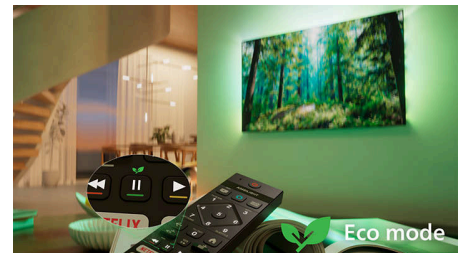

Umweltfreundliches Design

Nachhaltigkeit trifft auf Stil. Dieser formschön gestaltete Fernseher wurde mit Blick auf den Planeten entwickelt – von der Fernbedienung aus recyceltem Kunststoff bis zur FSC-zertifizierten Verpackung und Einlegern aus Recyclingpapier. Mit dem Energiesparmodus senken Sie den Energieverbrauch für alle Inhalte und Einstellungen mit nur einem Fingertipp.

EasyLink

Mit EasyLink+ haben Sie die volle Kontrolle über Ihren Philips TV, die Soundbar und sogar externe Empfangsgeräte – mit nur einer Fernbedienung. Erleben Sie eine nahtlose und einheitliche Steuerung. Kein Wechsel zwischen mehreren Fernbedienungen mehr – alles funktioniert einfach und zuverlässig.