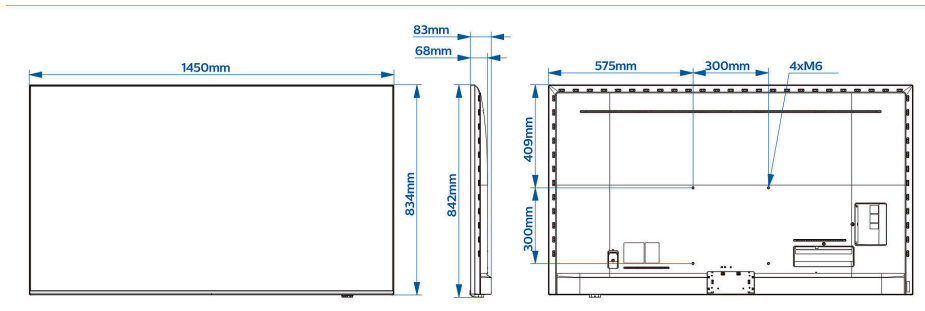

机身宽度: 1451 毫米

机身高度: 836 毫米

机身厚度: 68/83 毫米

产品重量: 23.7 千克

可壁挂安装: 300 x 300 毫米, M6

© 2026 Koninklijke Philips N.V.
保留所有权利。

发行日期 2026-05-10
版本: 2.2.1

EAN: 87 18863 03085 1