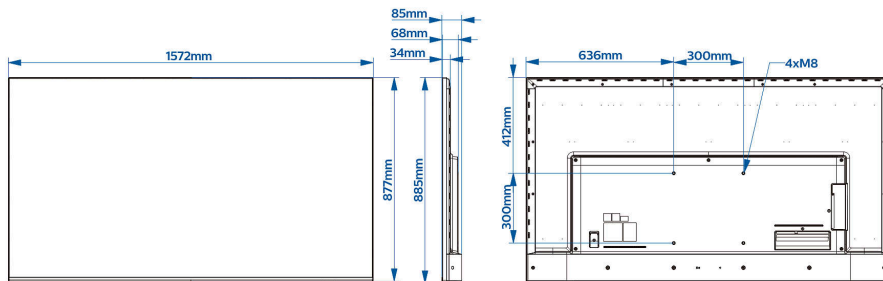

## מידות

רוחב המקלט: 1572 מ"מ

גובה המקלט: 877 מ"מ

עומק המקלט: 68/85 מ"מ

משקל המוצר: 24.6 ק"ג

מתאים להתקנה על קיר: M8, 300 x 300 מ"מ

- \* זמינותן של תכונות תלויה ביישומים שנבחרו על ידי המתקין.
- \* פיליפס אינה אחראית לזמינות או להמשך הפעולה התקינה של אפליקציות.
- \* הזיכרון החופשי בפועל עשוי להיות קטן יותר עקב הגדרת תצורה מוקדמת של ההתקן.
- \* IEC62087 Ed 2 צריכת חשמל טיפוסית במצב נמדדה לפי תקן צריכת החשמל בפועל תהיה תלויה באופן השימוש בטלוויזיה.
- \* על פי סעיפי הפטור הקיימים לפי ההנחיה הדנה בהגבלת חומרים מסוכנים (RoHS) ובכיבויים, חסוכנים מסוימים שבעבורם לא קיימות חלופות טכנולוגיות Google servers נדרשת גישה אל Google Cast לשימוש ב.
- \* תלויה בהגדרות המדינה והשפה. Google Assistant הזמינות של יש להשתמש בשלט רחוק, Google Assistant כדי להשתמש ב אופציונלי עם הפעלה קולית.
- \* Android, Google Play וכן Chromecast של מסחריים של Google LLC