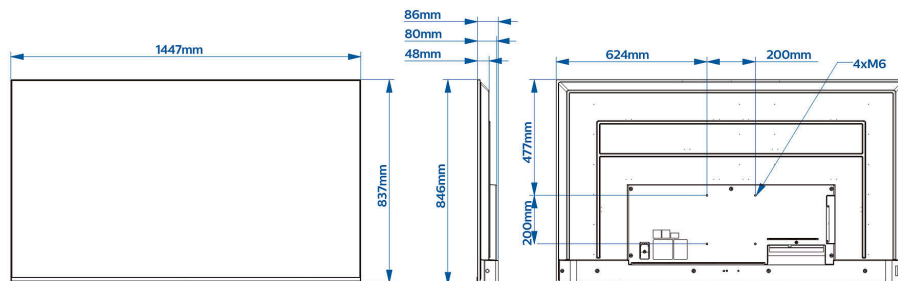

Specifications

תמונה/תצוגה

'גודל אלכסוני של המסך (באינצ'ים): 65 אינץ'
גודל אלכסוני של המסך (ביחידות מטרייות): 164 ס"מ
תצוגה: LED 4K Ultra HD
3840x2160p רזולוציית הפנל
350 cd/m² בהירות
יחס ניגודיות (טיפוסי): 1:1200
מצב פעולה: לרוחב, 16/7

טורי Xpress ממשק, IR כניסת/יציאת: RJ48

הקרנה בנגיעה אחת, מערכת: EasyLink (HDMI CEC)
 בקרת שמע של, RC pass through, במצב המתנה
 המערכת

HDMI: ARC (כל היציאות), (כל היציאות)

עיצוב

צבע: שחור

מידות

רוחב המקלט: 1448 מ"מ

גובה המקלט: 837 מ"מ

עומק המקלט: 80/86 מ"מ

משקל המוצר: 20.5 ק"ג

מתאים להתקנה על קיר: M6, 200 x 200 מ"מ

- *זמינותן של תכונות תלויה ביישומים שנבחרו על ידי המתקין.
- *פיליפס אינה אחראית לזמינות או להמשך הפעולה התקינה של אפליקציות.
- *הזיכרון החופשי בפועל עשוי להיות קטן יותר עקב הגדרת תצורה מוקדמת של ההתקן.
- *IEC62087 Ed 2 צריכת חשמל טיפוסית במצב נמדדה לפי תקן צריכת החשמל בפועל תהיה תלויה באופן השימוש בטלוויזיה.
- *על פי סעיפי הפטור הקיימים לפי ההנחיה הדנה בהגבלת חומרים מסוכנים (RoHS) זו מכילה עופרת רק בחלקים וברכיבים, מסוכנים מסוימים שבעבורם לא קיימות חלופות טכנולוגיות Google servers נדרשת גישה אל Google Cast לשימוש ב.
- *תלויה בהגדרות המדינה והשפה. Google Assistant הזמינות של יש להשתמש בשלט רחוק, Google Assistant כדי להשתמש ב אופציונלי עם הפעלה קולית.
- *Android, Google Play וכן Chromecast של מסחריים של Google LLC