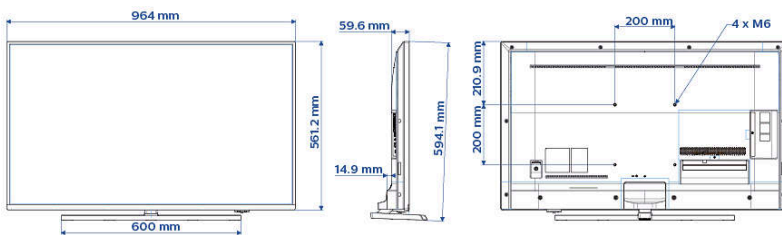

Desain

Warna: Perak

Dimensi

Lebar yang Ditetapkan: 964 milimeter

Tinggi yang Ditetapkan: 561 milimeter

Panjang yang Ditetapkan: 60/75 milimeter

Berat produk: 9,5 kg

Lebar set (plus dudukan): 964 milimeter

Tinggi Set (berdiri): 594 milimeter

Kedalaman set (plus dudukan): 190 milimeter

Berat produk (+dudukan): 11.5 kg

Kompatibel untuk pemasangan dinding: M6, 200 x 200 mm

- * Netflix: Syarat dan ketentuan khusus berlaku yang harus disetujui dan diterapkan agar dapat mengaktifkan aplikasi.
- * Ketersediaan Asisten Google tergantung pada pengaturan Negara dan Bahasa. Untuk menggunakan Asisten Google, remote control opsional dengan fungsi suara harus digunakan.
- * Ketersediaan fitur bergantung pada penerapan yang dipilih oleh integrator.
- * Philips tidak menjamin ketersediaan atau keberlanjutan fungsi yang benar dari apl.
- * Memori kosong yang sebenarnya mungkin lebih sedikit dikarenakan prakonfigurasi perangkat
- * Konsumsi daya mode-nyala biasa diukur sesuai IEC62087 Ed 2. Konsumsi energi aktual bergantung pada cara TV digunakan.
- * Televisi ini mengandung timbal hanya di beberapa bagian atau komponen yang tidak memungkinkan alternatif teknologi sesuai dengan klausul pengecualian dalam Aturan RoHS.
- * Android, Google Play, dan Chromecast adalah merek dagang milik Google LLC