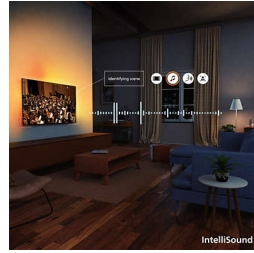

IntelliSound

QLED TV iekļautā IntelliSound sistēma dos iespēju televizorā izmantot MI, lai nodrošinātu labāko iespējamo skaņu. Neatkarīgi no tā, vai skatāties seriālus un filmas, mūziku vai saturu, kurā dominē runa (piem., ziņas), televizors automātiski optimizēs vajadzīgos iestatījumus. Vai nevēlaties izmantot MI? Tad varat izvēlēties iepriekš iestatītus skaņu stilus vai pielāgot iestatījumus manuāli.