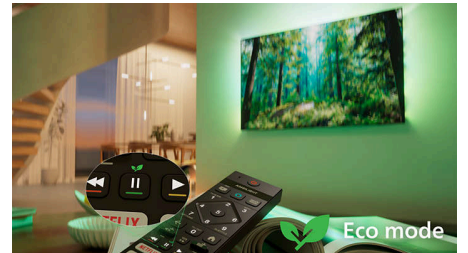

Ekodizains

Ilgspēja un stils. Šis pievilcīgā dizaina televizors ir veidots ar rūpēm par vidi — ar tālvadības pulti no pārstrādājamas plastmasas, FSC sertificētu iepakojumu un uz pārstrādāta papīra drukātu dokumentāciju. Eco režīms ar vienu pieskārienu samazina enerģijas patēriņu visam saturam un visiem iestatījumiem.

EasyLink

EasyLink ļauj pilnībā kontrolēt Philips televizoru, skaļruņi un pat ārējos uztvērējus ar vienu tālvadības pulti. Izbaudiet vienotu un vienkāršu vadību. Vairs nav jāizmanto vairākas tālvadības pultis. Tikai vienkārša un ērta lietošana katru reizi.