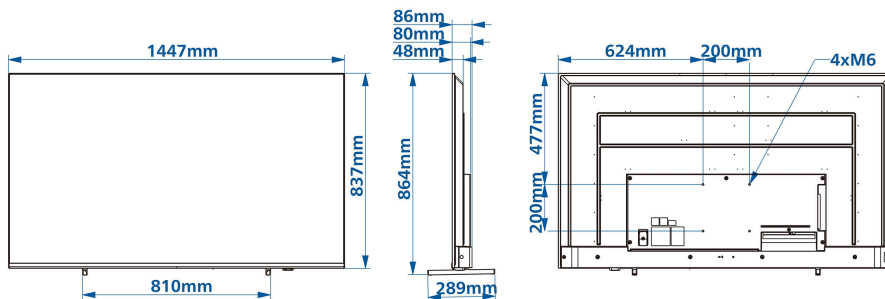

Spesifikasi

Aksesori

Termasuk: Dudukan Pinggir, Brosur Legal dan Keselamatan, Kabel Listrik, 2x Baterai AA, RC higienis 22AV2304A

Opsional: RC Pengaturan 22AV9574A/12, RC Mudah 22AV1601B/12, Modem Kabel DOCSIS 22AV1970A

Konektivitas Nirkabel

LAN Nirkabel: Dual band, 802.11 b/g/n, 802.11 ac, Wifi-Direct, 2x2

Bluetooth: 5,0, A2DP, SBC

Koneksi di Bawah

HDMI2: HDMI 2.0

Keluaran Audio Digital: Optik

Ethernet (LAN): RJ-45

HDMI3: HDMI 2.0

Out speaker kamar mandi: Jack-Mini

Input Antena: IEC-75, Tipe F

IR-in/out: Jack-Mini

Sisi Konektivitas

Slot Antarmuka Umum: CI+ 1.4

HDMI1: HDMI 2.0

Keluaran headphone: Jack-Mini

USB: USB 2.0

Peningkatan Konektivitas

EasyLink (HDMI CEC): Pemutaran satu sentuhan, Sistem Siaga, kontrol audio sistem, RC pass-through

HDMI: ARC (HDMI1), HDCP 2.3 (semua port)

Dimensi

Lebar yang Ditetapkan: 1447 milimeter

Tinggi yang Ditetapkan: 837 milimeter

Panjang yang Ditetapkan: 48/80 milimeter

Berat produk: 20 kg

Lebar set (plus dudukan): 1447 milimeter

Tinggi Set (berdiri): 864 milimeter

Kedalaman set (plus dudukan): 289 milimeter

Berat produk (+dudukan): 20,5 kg

Kompatibel untuk pemasangan dinding: 200 x 200 mm, M6

Kartu energi UE

Nomor registrasi EPREL: 1827415

Kelas energi untuk SDR: F

Dalam mode permintaan daya untuk SDR: 88 kWh/1.000 h

Kelas energi untuk HDR: E

Dalam mode permintaan daya untuk HDR: 70 kWh/1.000 h

© 2026 Koninklijke Philips N.V.
Hak cipta dilindungi undang-undang.

Spesifikasi dapat berubah sewaktu-waktu tanpa pemberitahuan. Merek dagang adalah milik Koninklijke Philips N.V. atau pemilikinya masing-masing.

Tanggal dikeluarkan
2026-05-10
Versi: 6.5.1

EAN: 87 18863 03601 3

www.philips.com

- Ketersediaan fitur bergantung pada penerapan yang dipilih oleh integrator.
- Televisi ini mengandung timbal hanya di beberapa bagian atau komponen yang tidak memungkinkan alternatif teknologi sesuai dengan klausul pengecualian dalam Aturan RoHS.
- Philips tidak menjamin ketersediaan atau keberlanjutan fungsi yang benar dari apl.
- Memori kosong yang sebenarnya mungkin lebih sedikit dikarenakan prakonfigurasi perangkat
- Android, Google Play, dan Chromecast adalah merek dagang milik Google LLC
- Google Cast memerlukan akses ke server Google.
- Produk ini ditujukan untuk penggunaan di instalasi profesional dan di lingkungan perhotelan saja (termasuk tetapi tidak terbatas pada hotel dan vila) dan tidak cocok untuk keperluan rumah tangga. Segala penggunaan selain yang ditujukan untuk perangkat ini dapat membatalkan garansi.