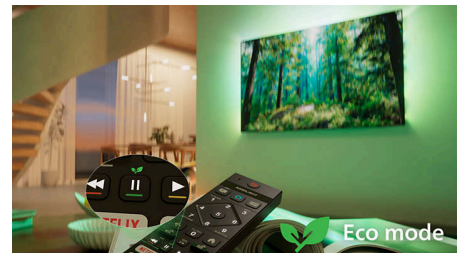

Umweltfreundliches Design

Nachhaltigkeit trifft auf Stil. Dieser formschön gestaltete Fernseher wurde mit Blick auf den Planeten entwickelt – von der Fernbedienung aus recyceltem Kunststoff bis zur FSC-zertifizierten Verpackung und Einlegern aus Recyclingpapier. Mit dem Energiesparmodus senken Sie den Energieverbrauch für alle Inhalte und Einstellungen mit nur einem Fingertipp.

EasyLink

Mit EasyLink+ haben Sie die volle Kontrolle über Ihren Philips TV, die Soundbar und sogar externe Empfangsgeräte – mit nur einer Fernbedienung. Erleben Sie eine nahtlose und einheitliche Steuerung. Kein Wechsel zwischen mehreren Fernbedienungen mehr – alles funktioniert einfach und zuverlässig.