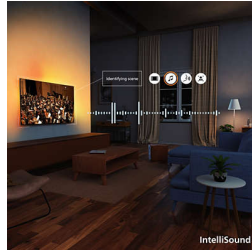

IntelliSound

Mit unserer integrierten IntelliSound Engine kann Ihr TV mit KI den bestmöglichen Sound bieten! Egal, ob es sich um Sendungen, Filme, Musik oder Inhalte mit vielen Dialogen wie Nachrichten handelt, der Fernseher optimiert die Einstellungen automatisch. Sie möchten keine KI verwenden? Sie können voreingestellte Klangstile auch manuell auswählen oder die Einstellungen selbst anpassen.