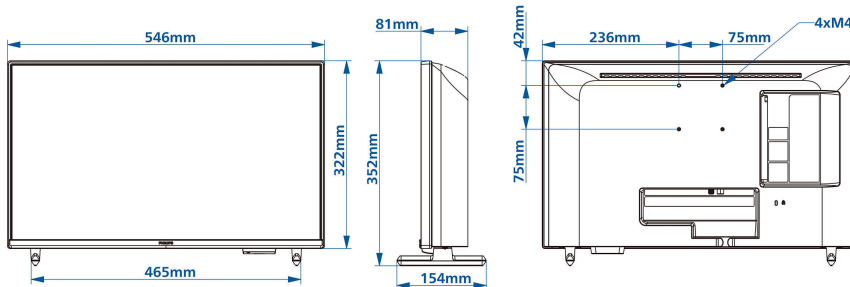

Spesifikasi

Aksesori

Termasuk: Dudukan Pinggir, Brosur Legal dan Keselamatan, Kabel Listrik, 2x Baterai AA, RC higienis 22AV2304A

Opsional: RC Pengaturan 22AV9574A/12, RC Mudah 22AV1601B/12, Modem Kabel DOCSIS 22AV1970A

Konektivitas Nirkabel

LAN Nirkabel: Dual band, 802.11 b/g/n, 802.11 ac, Wifi-Direct, 2x2

Bluetooth: 5,0, A2DP, SBC

Koneksi di Bawah

HDMI2: HDMI 2.0

Ethernet (LAN): RJ-45

Out speaker kamar mandi: Jack-Mini

Input Antena: IEC-75, Tipe F

IR-in/out: Jack-Mini

Sisi Konektivitas

Slot Antarmuka Umum: CI+ 1.4

HDMI1: HDMI 1.4

Keluaran headphone: Jack-Mini

USB1: USB 2.0

Peningkatan Konektivitas

EasyLink (HDMI CEC): Pemutaran satu sentuhan, Sistem Siaga, kontrol audio sistem, RC pass-through

HDMI: ARC (HDMI1), HDCP 2.3 (semua port)

Dimensi

Lebar yang Ditetapkan: 546 milimeter

Tinggi yang Ditetapkan: 322 milimeter

Panjang yang Ditetapkan: 81 milimeter

Berat produk: 3 kg

Lebar set (plus dudukan): 546 milimeter

Tinggi Set (berdiri): 352 milimeter

Kedalaman set (plus dudukan): 154 milimeter

Berat produk (+dudukan): 3.1 kg

Kompatibel untuk pemasangan dinding: 75 x 75 mm, M4

Kartu energi UE

Nomor registrasi EPREL: 1827408

Kelas energi untuk SDR: E

Dalam mode permintaan daya untuk SDR: 17 kWh/1.000 h

Kelas energi untuk HDR: E

Dalam mode permintaan daya untuk HDR: 16 kWh/1.000 h

- Ketersediaan fitur bergantung pada penerapan yang dipilih oleh integrator.
- Televisi ini mengandung timbal hanya di beberapa bagian atau komponen yang tidak memungkinkan alternatif teknologi sesuai dengan klausul pengecualian dalam Aturan RoHS.
- Philips tidak menjamin ketersediaan atau keberlanjutan fungsi yang benar dari apl.
- Memori kosong yang sebenarnya mungkin lebih sedikit dikarenakan prakonfigurasi perangkat
- Google Cast memerlukan akses ke server Google.
- Produk ini ditujukan untuk penggunaan di instalasi profesional dan di lingkungan perhotelan saja (termasuk tetapi tidak terbatas pada hotel dan vila) dan tidak cocok untuk keperluan rumah tangga. Segala penggunaan selain yang ditujukan untuk perangkat ini dapat membatalkan garansi.
- Android, Google Play, dan Chromecast adalah merek dagang milik Google LLC