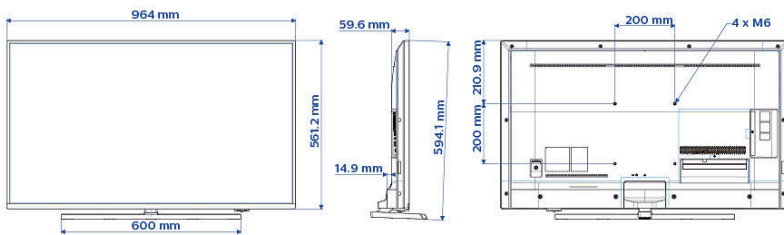

อุปกรณ์เสริม

พร้อมด้วย: แท่นวางแบบหมุนได้, รีโมทคอนโทรล

22AV1905B/00, แบตเตอรี่ AAA 2 ก้อน, สายไฟ,

ใบรับประกัน, คู่มือด้านกฎหมายและความปลอดภัย

ทางเลือก: Voice RC 22AV2025B/00, Digit RC

22AV2005B/00, Easy RC 22AV1601B/12, การดูแล

สุขภาพ RC 22AV1604B/12, นาฬิกาภายนอก

22AV1860A/12, โมเด็มสาย DOCSIS 22AV1970A,

ติดตั้ง RC 22AV9574A/12

การเชื่อมต่อแบบไร้สาย

LAN ไร้สาย: 802.11 ac, Wifi-Direct

การเชื่อมต่อด้านหลัง

เสาอากาศ: IEC-75

HDMI2: HDMI 2.0 พร้อมด้วย HDCP 2.2

อีเธอร์เน็ต (LAN): RJ-45

HDMI3: HDMI 2.0 พร้อมด้วย HDCP 2.2

USB2: USB 2.0

การควบคุมภายนอก: RJ-48

เอาต์พุตลำโพงห้องน้ำ: Mini-Jack

กำลังไฟภายนอก: 12V สูงสุด 1.5A

การเชื่อมต่อด้านหลัง

ช่องเสียบการ์ดสำหรับการเชื่อมต่อแบบปกติ: CI+ 1.3.2

HDMI1: HDMI 2.0 พร้อมด้วย HDCP 2.2

ช่องสัญญาณออกของหูฟัง: Mini-Jack

USB1: USB 3.0

การเพิ่มประสิทธิภาพการเชื่อมต่อ

RJ48: IR-เข้า/ออก, อินเทอร์เน็ตแบบ Serial Xpress interface

EasyLink (HDMI CEC): เล่นด้วยปุ่มเดียว, สแตนด์บายระบบ, RC pass through, การควบคุมเสียงในระบบ

HDMI: ARC (ทุกพอร์ต), การเลือกอินพุตอัตโนมัติ

ดีไซน์

สี: สีเงิน

ขนาด

ความกว้างของเครื่อง: 964 มม.

ความสูงของเครื่อง: 561 มม.

ความหนาของเครื่อง: 60/75 มม.

น้ำหนักผลิตภัณฑ์: 9.5 กก.

ความกว้างของเครื่อง (พร้อมขาตั้ง): 964 มม.

ความสูงของเครื่อง (พร้อมขาตั้ง): 594 มม.

ความหนาของเครื่อง (พร้อมขาตั้ง): 190 มม.

น้ำหนักผลิตภัณฑ์ (รวมขาตั้ง): 11.5 กก.

ติดตั้งได้: M6, 200 x 200 มม.

- Netflix: ข้อกำหนดและเงื่อนไขเฉพาะที่ต้องได้รับการอนุมัติและนำไปใช้เพื่อเปิดใช้งานแอป
- ความพร้อมใช้งานของ Google Assistant ขึ้นอยู่กับการตั้งค่าประเทศและภาษา การใช้ Google Assistant ต้องใช้รีโมทคอนโทรลเสริมพร้อมฟังก์ชันเสียง
- คุณสมบัติที่มีจะขึ้นอยู่กับการใช้งานที่เลือกโดยผู้ติดตั้ง
- ทาง Philips ไม่รับประกันความพร้อมใช้งานและความต่อเนื่องของฟังก์ชันการทำงานที่ถูกต้องของแอป
- หน่วยความจำที่มีอยู่จริงอาจน้อยลงเนื่องจากมีการกำหนดค่าล่วงหน้าของอุปกรณ์
- วัตถุประสงค์ใหม่เปิดทั่วไปตาม IEC62087 Ed 2 การใช้พลังงานจริงจะขึ้นอยู่กับวิธีการใช้งานโทรทัศน์
- ที่รีโมทนี้มีสารตะกั่วเฉพาะบางส่วน หรือในส่วนประกอบบางส่วนซึ่งไม่มีเทคโนโลยีอื่นที่สามารถทดแทนได้ตามข้อกำหนด RoHS Directive
- Android, Google Play และ Chromecast เป็นเครื่องหมายการค้าของ Google LLC