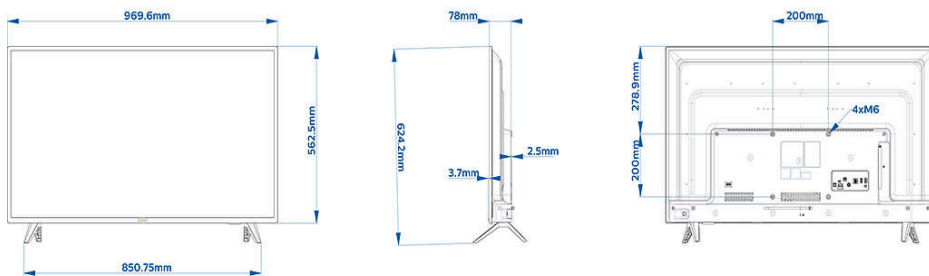

Desain

Warna: Hitam

Dimensi

Lebar yang Ditetapkan: 970 milimeter

Tinggi yang Ditetapkan: 563 milimeter

Panjang yang Ditetapkan: 78/81 milimeter

Berat produk: 7,2 kg

Lebar set (plus dudukan): 970 milimeter

Tinggi Set (berdiri): 624 milimeter

Kedalaman set (plus dudukan): 194 milimeter

Berat produk (+dudukan): 7.3 kg

Kompatibel untuk pemasangan dinding: 200 x 200 mm, M6

© 2026 Koninklijke Philips N.V.
Hak cipta dilindungi undang-undang.