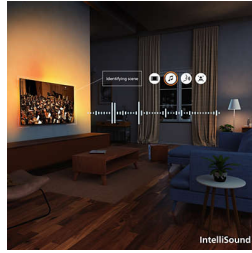

- Ideāla skaņa neatkarīgi no satura. IntelliSound sistēma.
- Telpiska skaņa ar Dolby Atmos un DTS:X

Vieds. Elegants. Savienots

- Ātri un viegli atrodams saturs, izmantojot Titan OS
- Viegli savienot ar viedās mājas tīkliem

Dizains, kas runā pats par sevi

- Ekodizains — Eiropas dizaina domāšana
- EasyLink — ērta kontrole bez piepūles.

Izceltie produkti

4K QLED

Košas krāsas. Detalizēts attēls. Quantum Dot tehnoloģijas krāsu maģija. 4K (UHD) kvalitāte ļauj adaptēt visus HDR formātus. Jūs izbaudīsiet katru sava iecienītākā satura ainu — gaišu vai tumšu, atskaņotu vai straumētu.

HDR10+

Vēl detalizētāki attēli. Labāka attēla kvalitāte ikvienā kadrā. Izteismīgākas krāsas un kontrasts padara skaidrākus pat tumšākos momentus un gaišākās ainas.

IntelliSound

QLED TV iekļautā IntelliSound sistēma dos iespēju televizorā izmantot MI, lai nodrošinātu labāko iespējamo skaņu. Neatkarīgi no tā, vai skatāties seriālus un filmas, mūziku vai saturu, kurā dominē runa (piem., ziņas), televizors automātiski optimizēs vajadzīgos iestatījumus. Vai nevēlaties izmantot MI? Tad varat izvēlēties iepriekš iestatītus skaņu stilus vai pielāgot iestatījumus manuāli.

Dolby Atmos un DTS:X

Ar Dolby Atmos skaņa būs tieši tāda, kā režisors iecerējis, un DTS:X nodrošina trīsdimensionālas skaņas pieredzi un teju klātienes sajūtu. Šī papildu skaņas dimensija ļauj izbaudīt iekļaujošu skatīšanās procesu jūsu mājās.