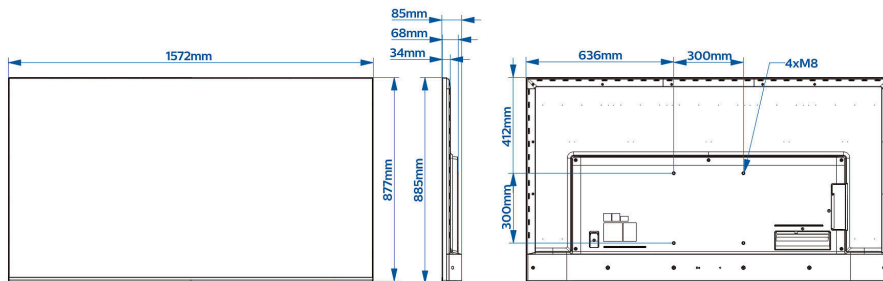

规格

图片/显示

屏幕对角线尺寸 (英寸) : 70 英寸
 屏幕对角线尺寸 (公制) : 177 厘米
 显示屏: 4K 超高清 LED
 面板分辨率: 3840x2160p
 亮度: 350 cd/m²
 对比度 (标准) : 5000:1
 操作模式: 横向, 16/7

支持的显示分辨率

HDMI: 高达 3840x2160p@60 赫兹
 调谐器: T2 HEVC: 高达 3840x2160@60 赫兹,
 其他: 高达 1920x1080p@60 赫兹
 USB, 局域网: HEVC: 高达 3840x2160@60 赫兹,
 其他: 高达 1920x1080p@60 赫兹

机身宽度: 1572 毫米
 机身高度: 877 毫米
 机身厚度: 68/85 毫米
 产品重量: 24.6 千克
 可壁挂安装: M8, 300 x 300 毫米

* 功能是否可用取决于集成商所选择的实施方案。
 * 飞利浦不保证应用程序正确功能的可用性或持续性。
 * 根据设备的预先配置情况, 实际可用内存可能会更少
 * 标准开机模式功耗根据 IEC62087 Ed 2 标准测得。实际能耗取决于使用电视的频率。
 * 根据 RoHS 指令规定的现有免责条款, 本电视仅在没有替代性技术的部件或组件内含有铅。
 * Google Cast 需要访问 Google 服务器。
 * Google Assistant 的可用性取决于国家/地区和语言设置。要使用 Google Assistant, 必须使用带语音功能的可选遥控器。
 * Android、Google Play 和 Chromecast 是 Google LLC 的商标