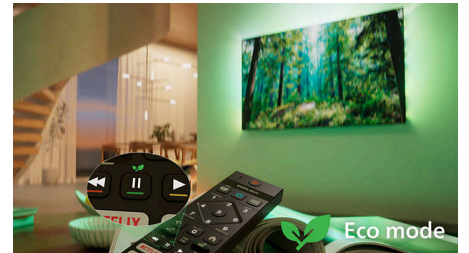

Ympäristöystävällinen suunnittelu

Vastuullisuus yhdistyy tyyliin. Kaunis televisio on suunniteltu ekologisesti: kaukosäädin on valmistettu kierrätysmuovista ja FSC-sertifioidut pakkaus- ja painomateriaalit kierrätyspaperista. Eco-tila vähentää kaikkien sisältöjen ja asetusten virrankulutusta yhdellä napautuksella.

EasyLink

EasyLink-tekniikalla voit hallita Philipsin televisiota, soundbaria ja jopa ulkoisia digisovittimia samalla kaukosäätimellä. Koe saumaton ja yhtenäinen hallinta. Voit lakata painimasta usean kaukosäätimen kanssa ja nauttia sujuvasta ja kätevistä käyttökokemuksesta.