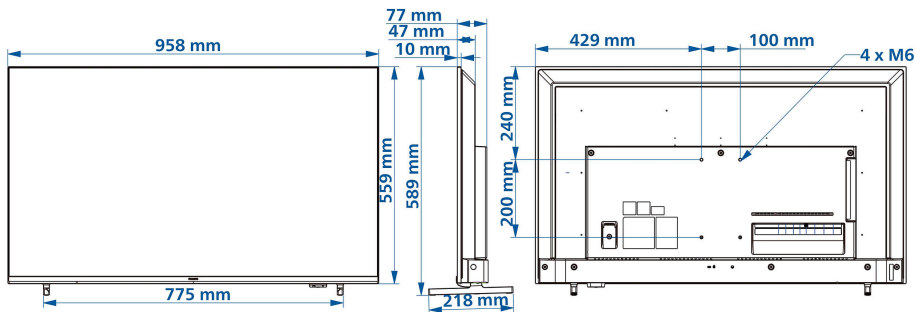

Spesifikasi

Aksesori

Termasuk: Dudukan Pinggir, Brosur Legal dan Keselamatan, Kabel Listrik, 2x Baterai AA, RC higienis 22AV2304A

Opsional: RC Pengaturan 22AV9574A/12, RC Mudah 22AV1601B/12, Modem Kabel DOCSIS 22AV1970A

Konektivitas Nirkabel

LAN Nirkabel: Dual band, 802.11 b/g/n, 802.11 ac, Wifi-Direct, 2x2

Bluetooth: 5,0, A2DP, SBC

Koneksi di Bawah

HDMI2: HDMI 2.0

Keluaran Audio Digital: Optik

Ethernet (LAN): RJ-45

HDMI3: HDMI 2.0

Out speaker kamar mandi: Jack-Mini

Input Antena: IEC-75, Tipe F

IR-in/out: Jack-Mini

Sisi Konektivitas

Slot Antarmuka Umum: CI+ 1.4

HDMI1: HDMI 2.0

Keluaran headphone: Jack-Mini

USB: USB 2.0

Peningkatan Konektivitas

EasyLink (HDMI CEC): Pemutaran satu sentuhan, Sistem Siaga, kontrol audio sistem, RC pass-through

HDMI: ARC (HDMI1), HDCP 2.3 (semua port)

Dimensi

Lebar yang Ditetapkan: 958 milimeter

Tinggi yang Ditetapkan: 559 milimeter

Panjang yang Ditetapkan: 47/77 milimeter

Berat produk: 7,5 kg

Lebar set (plus dudukan): 958 milimeter

Tinggi Set (berdiri): 589 milimeter

Kedalaman set (plus dudukan): 218 milimeter

Berat produk (+dudukan): 7.6 kg

Kompatibel untuk pemasangan dinding: M6, 100 x 200 mm

Kartu energi UE

Nomor registrasi EPREL: 1827411

Kelas energi untuk SDR: F

Dalam mode permintaan daya untuk SDR: 49 kWh/1.000 h

Kelas energi untuk HDR: F

Dalam mode permintaan daya untuk HDR: 46 kWh/1.000 h

- Ketersediaan fitur bergantung pada penerapan yang dipilih oleh integrator.
- Televisi ini mengandung timbal hanya di beberapa bagian atau komponen yang tidak memungkinkan alternatif teknologi sesuai dengan klausul pengecualian dalam Aturan RoHS.
- Philips tidak menjamin ketersediaan atau keberlanjutan fungsi yang benar dari apl.
- Memori kosong yang sebenarnya mungkin lebih sedikit dikarenakan prakonfigurasi perangkat
- Android, Google Play, dan Chromecast adalah merek dagang milik Google LLC
- Google Cast memerlukan akses ke server Google.
- Produk ini ditujukan untuk penggunaan di instalasi profesional dan di lingkungan perhotelan saja (termasuk tetapi tidak terbatas pada hotel dan vila) dan tidak cocok untuk keperluan rumah tangga. Segala penggunaan selain yang ditujukan untuk perangkat ini dapat membatalkan garansi.