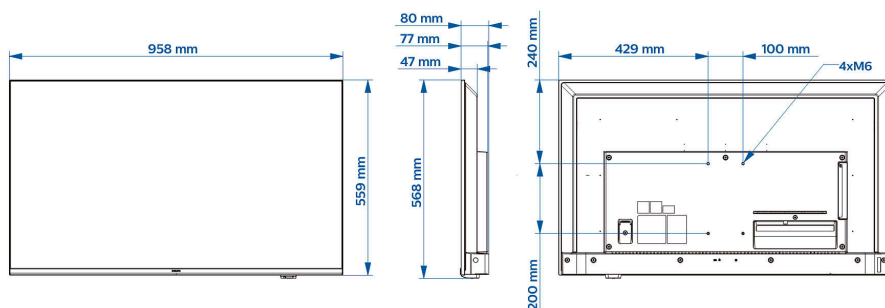

接口 (侧面)

通用接口插槽: CI+ 1.3.2
 HDMI1: HDMI 2.0, 带 HDCP 2.2
 耳机输出: 迷你插孔
 USB 1: USB 3.0

连通性增强

RJ48: IR 输入/输出, 串行 Xpress 接口
 EasyLink (HDMI CEC): 单键式播放, 系统待机, RC
 通过, 系统音频控制
 HDMI: ARC (所有端口), 自动输入选择

设计

颜色: 暗夜黑

尺寸

机身宽度: 958 毫米
 机身高度: 560 毫米
 机身厚度: 77/80 毫米
 产品重量: 7.6 千克
 可壁挂安装: M6, 100 x 200 毫米

* 功能是否可用取决于集成商所选择的实施方案。
 * 飞利浦不保证应用程序正确功能的可用性或持续性。
 * 根据设备的预先配置情况, 实际可用内存可能会更少
 * 标准开机模式功耗根据 IEC62087 Ed 2 标准测得。实际能耗
 取决于使用电视的频率。
 * 根据 RoHS 指令规定的现有免责条款, 本电视仅在没有替代性
 技术的部件或组件内含有铅。
 * Google Cast 必须连接 Google 服务器才能使用。
 * Google Assistant 的可用性取决于国家/地区和语言设置。要
 使用 Google Assistant, 必须使用带语音功能的可选遥控器。
 * Android、Google Play 和 Chromecast 是 Google LLC 的
 商标