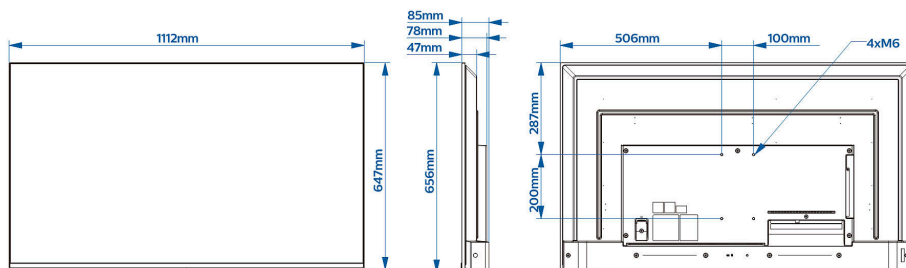

Specifications

תמונה/תצוגה

'גודל אלכסוני של המסך (באינצ'ים): 50 אינץ'
 גודל אלכסוני של המסך (ביחידות מטרייות): 126 ס"מ
 תצוגה: LED 4K Ultra HD
 3840x2160 רזולוציית הפנל
 350 cd/m² בהירות
 יחס ניגודיות (טיפוסי): 5000:1
 מצב פעולה: לרוחב, 16/7

צבע: שחור

מידות

רוחב המקלט: 1112 מ"מ

גובה המקלט: 647 מ"מ

עומק המקלט: 78/85 מ"מ

משקל המוצר: 11.3 ק"ג

מתאים להתקנה על קיר: M6, 100 x 200 מ"מ

- * זמינותן של תכונות תלויה ביישומים שנבחרו על ידי המתקין.
- * פיליפס אינה אחראית לזמינות או להמשך הפעולה התקינה של אפליקציות.
- * הזיכרון החופשי בפועל עשוי להיות קטן יותר עקב הגדרת תצורה מוקדמת של ההתקן.
- * IEC62087 Ed 2 צריכת חשמל טיפוסית במצב נמדדה לפי תקן צריכת החשמל בפועל תהיה תלויה תלויה באופן השימוש בטלוויזיה.
- * על פי סעיפי הפטור הקיימים לפי ההנחיה הדנה בהגבלת חומרים מסוכנים (RoHS) תכונות מסוימות שבעברם לא קיימות חלופות טכנולוגיות Google servers. נדרשת גישה אל Google Cast לשימוש ב.
- * תלויה בהגדרות המדינה והשפה. Google Assistant הזמינות של יש להשתמש בשלט רחוק, Google Assistant כדי להשתמש ב אופציונלי עם הפעלה קולית.
- * Android, Google Play וכן Chromecast של מסחריים של Google LLC