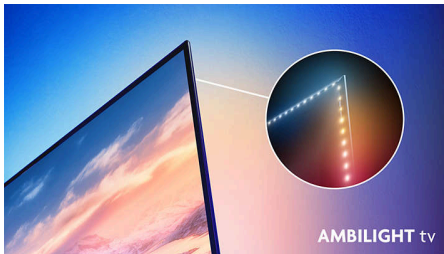

Ambilight

Grâce aux lumières LED intégrées qui évoluent en fonction de la scène, la technologie Ambilight vous immerge dans un halo de lumière colorée. Les films, les événements sportifs, les clips musicaux et les jeux dépassent les limites de l'écran pour vous plonger au cœur de l'action. Vous ne pourrez plus vous en passer.