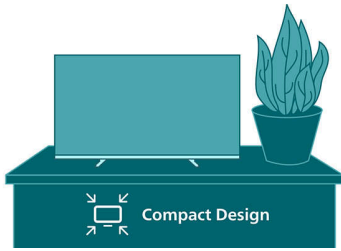

LED

Téléviseur Full HD

32PQS6951/12

Points forts

Design compact

Avec son socle élégant et ses dimensions compactes, ce téléviseur Smart TV est idéal pour les petits espaces. Avec son design particulièrement soigné, ce téléviseur s'intègre parfaitement à tout type d'intérieur.