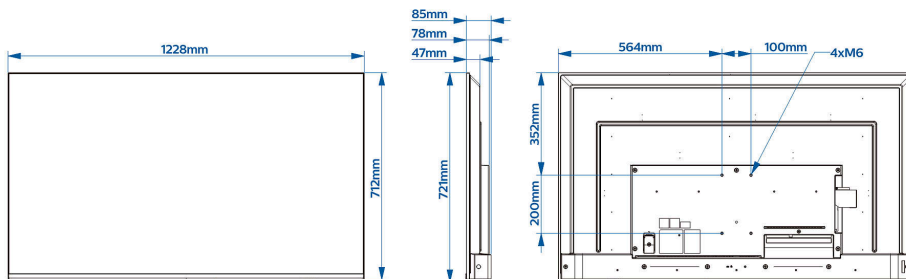

Specifications

תמונה/תצוגה

'גודל אלכסוני של המסך (באינצ'ים): 55 אינץ'
 גודל אלכסוני של המסך (ביחידות מטרייות): 139 ס"מ
 תצוגה: LED 4K Ultra HD
 2160p ארזולוציית הפנל: 3840
 cd/m² בהירות: 350
 יחס ניגודיות (טיפוסי): 1:1200
 מצב פעולה: לרוחב, 16/7

צבע: שחור

מידות

רוחב המקלט: 1228 מ"מ

גובה המקלט: 712 מ"מ

עומק המקלט: 78/85 מ"מ

משקל המוצר: 13.1 ק"ג

מתאים להתקנה על קיר: M6, 100 x מ"מ x 100

- * זמינותן של תכונות תלויה ביישומים שנבחרו על ידי המתקין.
- * פיליפס אינה אחראית לזמינות או להמשך הפעולה התקינה של אפליקציות.
- * הזיכרון החופשי בפועל עשוי להיות קטן יותר עקב הגדרת תצורה מוקדמת של ההתקן.
- * IEC62087 Ed 2 צריכת חשמל טיפוסית במצב נמדדה לפי תקן צריכת החשמל בפועל תהיה תלויה באופן השימוש בטלוויזיה.
- * על פי סעיפי הפטור הקיימים לפי ההנחיה הדנה בהגבלת חומרים מסוכנים (RoHS) וברכיבים, מסוכנים מסוימים שבעבורם לא קיימות חלופות טכנולוגיות Google servers נדרשת גישה אל Google Cast לשימוש ב.
- * תלויה בהגדרות המדינה והשפה. Google Assistant הזמינות של יש להשתמש בשלט רחוק, Google Assistant כדי להשתמש ב אופציונלי עם הפעלה קולית.
- * Android, Google Play וכן Chromecast של מסחריים של Google LLC