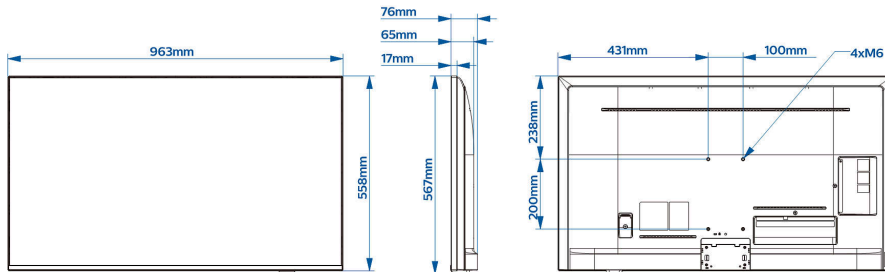

## 尺寸

机身宽度: 963 毫米

机身高度: 558 毫米

机身厚度: 65/76 毫米

产品重量: 9.1 千克

可壁挂安装: 100 x 200 毫米, M6

- \* Netflix: 特殊条款和条件适用, 必须获得批准和应用后才能启用该应用程序。
- \* Google Cast 功能需要访问 Google 服务器。
- \* Google 助理的可用性取决于国家/地区和语言设置。如需使用 Google 助理, 必须配备具备语音功能的遥控器。
- \* 功能是否可用取决于集成商所选择的实施方案。
- \* 飞利浦不保证应用程序正确功能的可用性或持续性。
- \* 根据设备的预先配置情况, 实际可用内存可能会更少
- \* 标准开机模式功耗根据 IEC62087 Ed 2 标准测得。实际能耗取决于使用电视的频率。
- \* 根据 RoHS 指令规定的现有免责条款, 本电视仅在没有替代性技术的部件或组件内含有铅。
- \* Android, Google Play 和 Chromecast 是 Google LLC 的商标