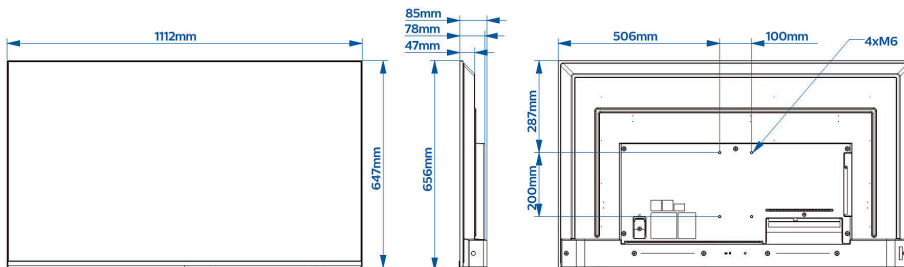

Specifikacije

Slika/zaslon

Veličina dijagonale zaslona (inč): 50 inča

Dijagonala zaslona (u cm): 126 cm

Zaslon: 4K Ultra HD LED

Rezolucija zaslona: 3840 x 2160p

Svjetlina: 350 cd/m²

Omjer kontrasta (uobičajeno): 5000:1

Dizajn

Boja: Crna

Dimenzije

Širina uređaja: 1112 mm
 Visina uređaja: 647 mm
 Dubina uređaja: 78/85 mm
 Masa proizvoda: 11,3 kg
 Kompatibilan s nosačem za montažu na zid: M6,
 100 x 200 mm

- * Dostupnost značajki ovisit će o implementaciji koju odabere osoba koja izvršava integraciju.
- * Philips ne jamči za dostupnost ili kontinuitet ispravnog funkcioniranja aplikacija.
- * Stvarna količina slobodne memorije može biti manja zbog načina prethodnog konfiguriranja uređaja
- * Uobičajena potrošnja energije uključenog uređaja izmjerena u skladu s IEC62087, izdanje 2. Stvarna potrošnja energije ovisit će o načinu uporabe televizora.
- * Ovaj televizor sadrži olovo samo u određenim dijelovima ili komponentama za koje nisu dostupne tehnološke alternative u skladu s postojećim klauzulama izuzeća navedenima u RoHS direktivi.
- * Google Cast zahtijeva pristup poslužiteljima tvrtke Google.
- * Dostupnost značajke Google Assistant ovisi o postavkama države i jezika. Za upotrebu značajke Google Assistant mora se upotrijebiti opcionalni daljinski upravljač s funkcijom glasovnog upravljanja.
- * Android, Google Play Chromecast registrirani su žigovi tvrtke Google LLC.