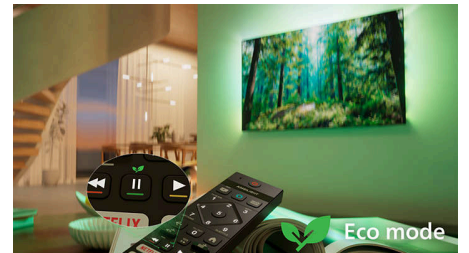

Miljödesign

Hållbarhet möter stil. Den här vackert utformade TV:n har designats med miljön i åtanke, från en fjärrkontroll tillverkad av återvunnen plast till FSC-certifierad förpackning och bilagor tryckta på återvunnet papper. Med ekoläget kan du sänka energiförbrukningen för allt innehåll och alla inställningar med ett enda tryck.

EasyLink

Med EasyLink får du full kontroll över din Philips-TV, din soundbar och till och med externa digitalboxar med en enda fjärrkontroll. Du får smidig och enhetlig styrning och slipper krångla med flera fjärrkontroller. I stället får du en smidig och integrerad upplevelse varje gång.